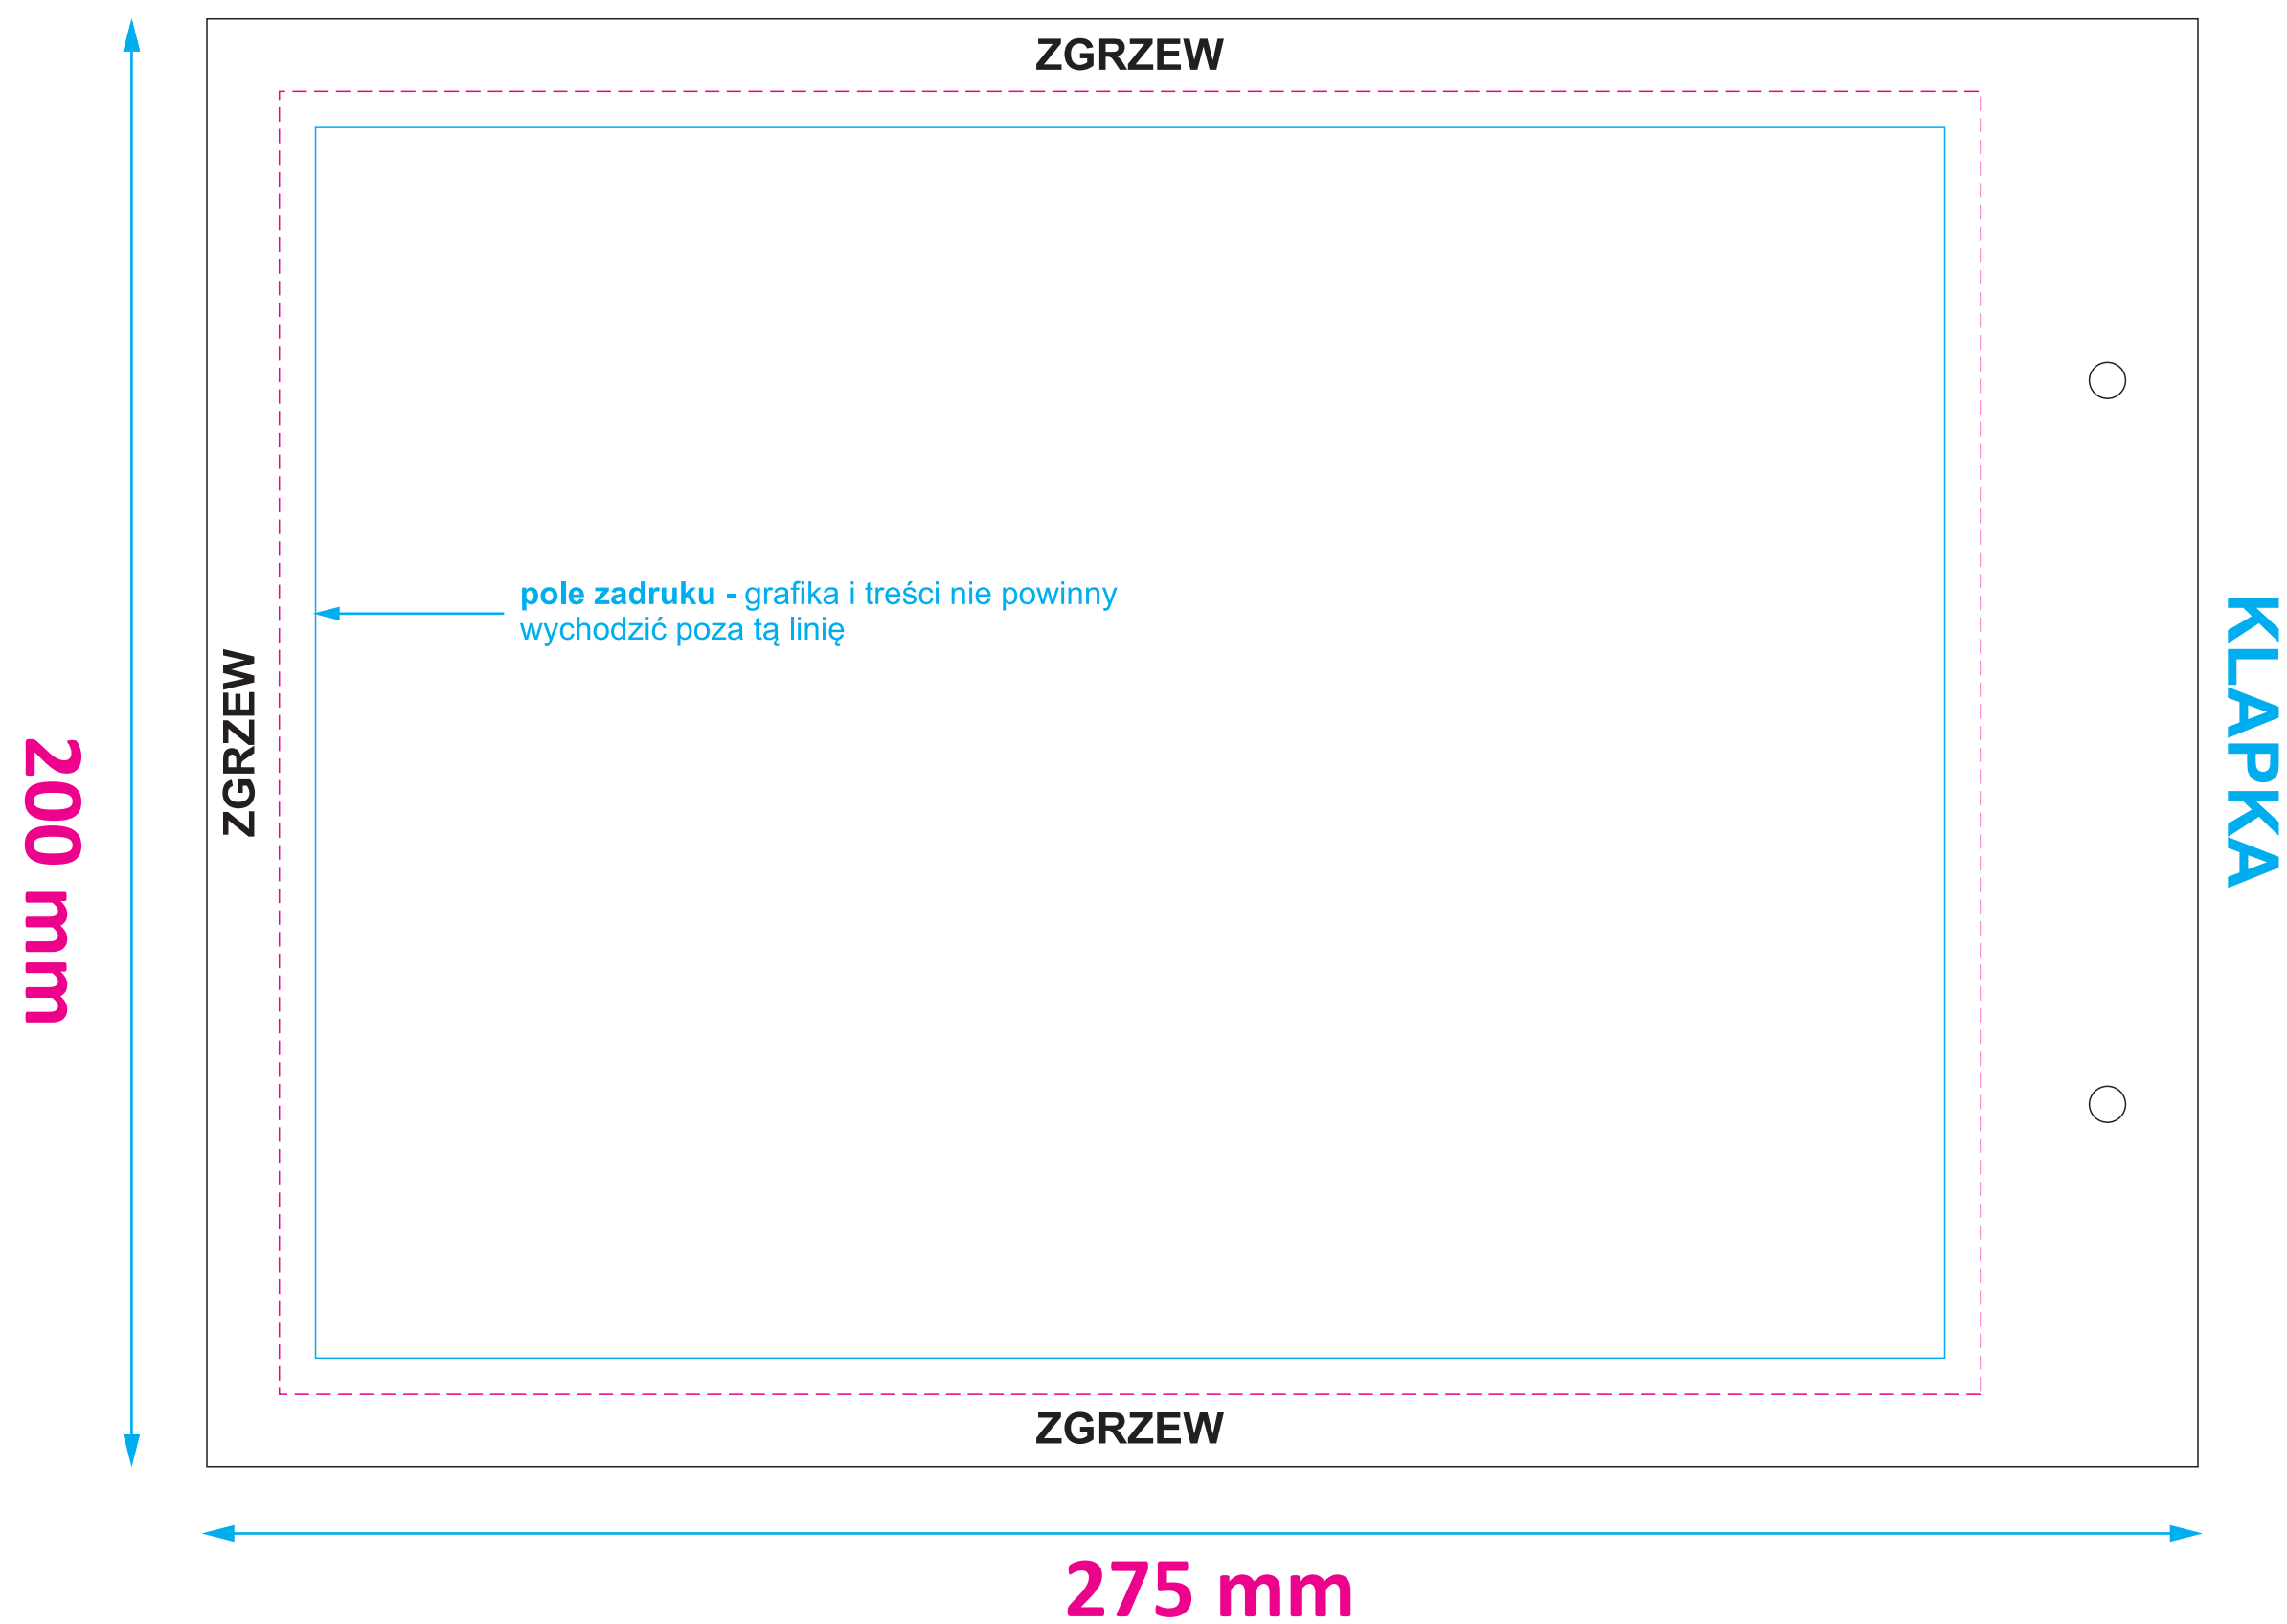

Szablon koperty bąbelkowej D/14 (275x200 mm)

Projekt należy przygotować 1do1 (bez spadów)

W projekcie do druku prosimy usunąć linie matrycy (ew. można poglądowo dodać drugi projekt z liniami)

Projekt do druku prosimy przygotować w formacie PDF / czcionki zakrzywione

(AWERS)