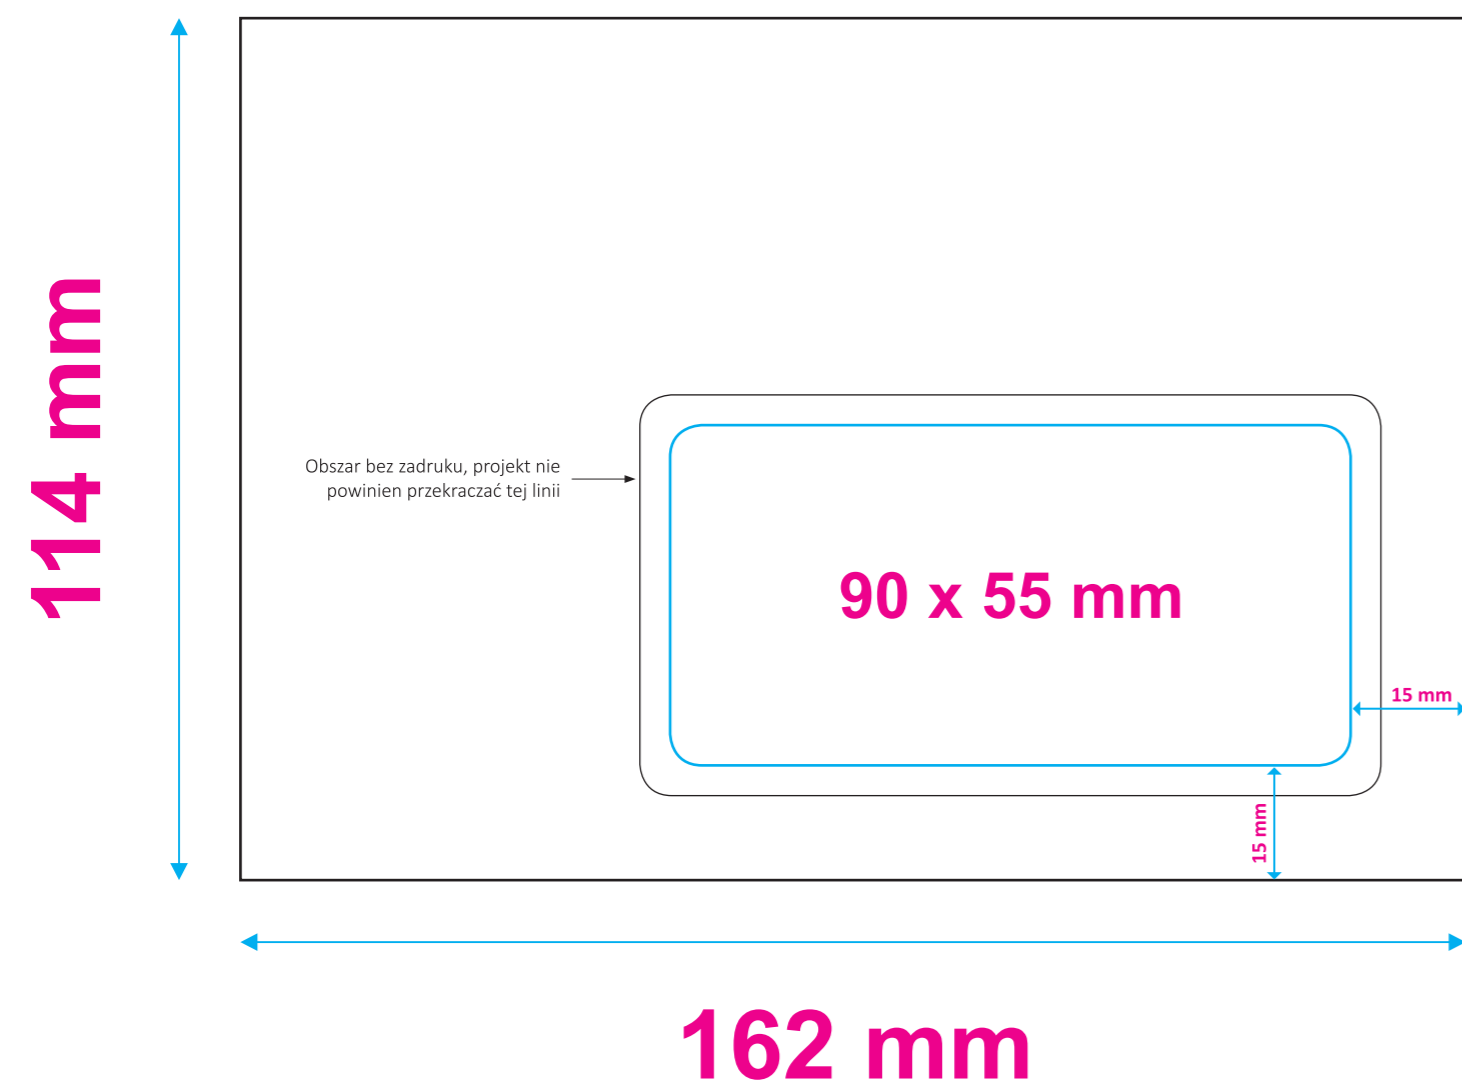

## Szablon koperty C6 okno prawe (AWERS)

Projekt należy przygotować 1do1 (bez spadów)

W projekcie do druku prosimy usunąć linie matrycy (ew. można poglądowo dodać drugi projekt z liniami)

Projekt do druku prosimy przygotować w formacie PDF / czcionki zakrzywione

## Szablon koperty C6 okno prawe (REWERS)