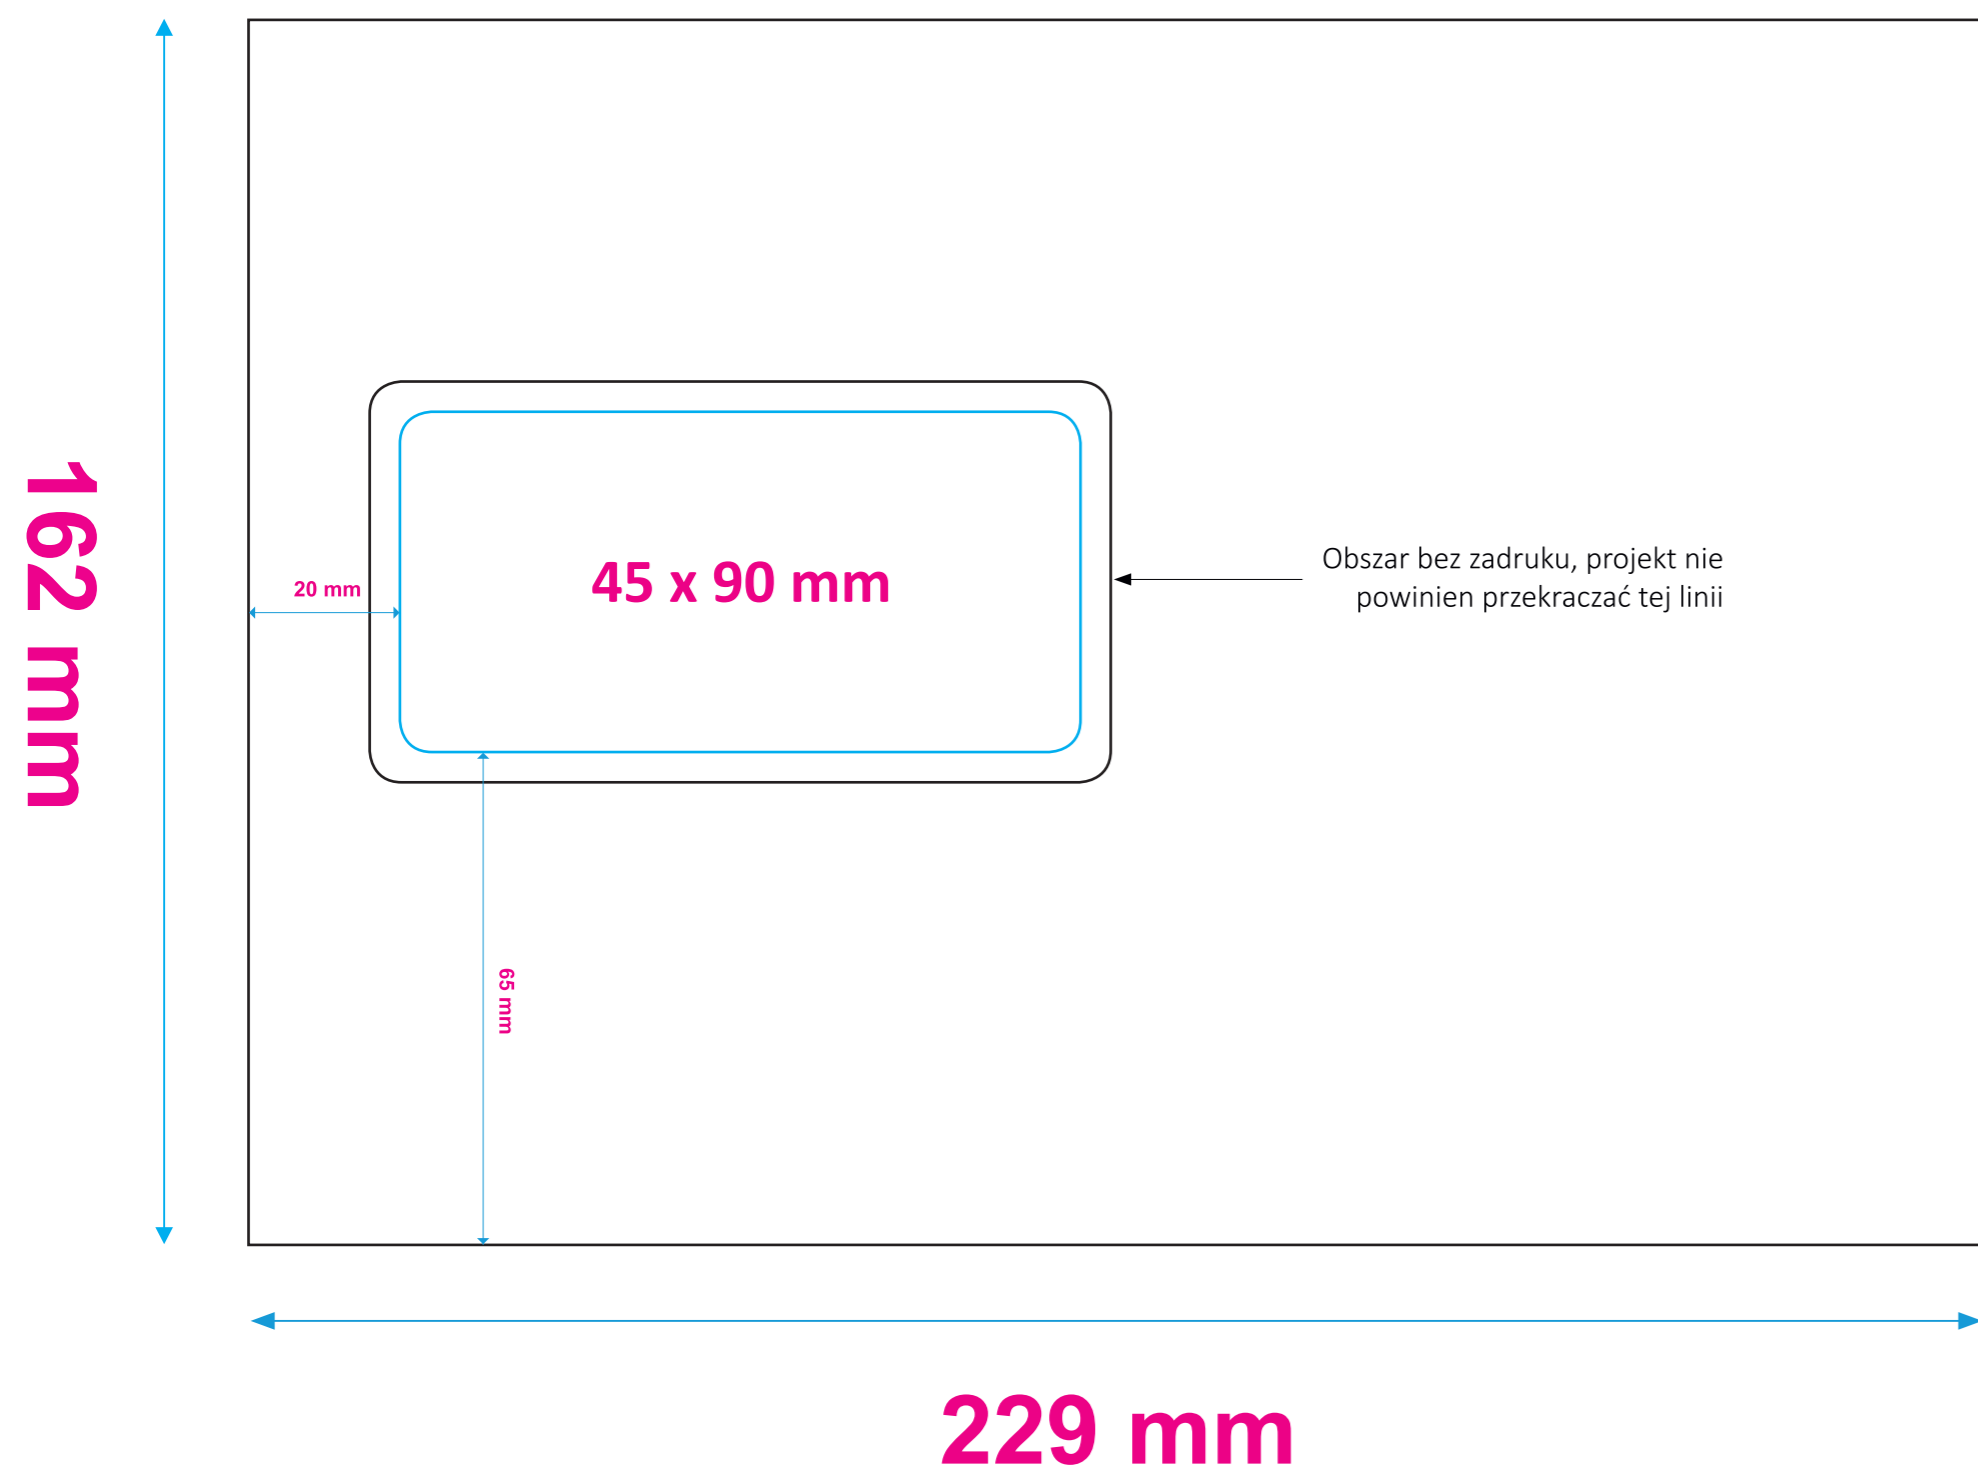

## Szablon koperty C5 okno lewe (AWERS)

Projekt należy przygotować 1do1 (bez spadów)

W projekcie do druku prosimy usunąć linie matrycy (ew. można poglądowo dodać drugi projekt z liniami)

Projekt do druku prosimy przygotować w formacie PDF / czcionki zakrzywione

## Szablon koperty C5 okno lewe (REWERS)