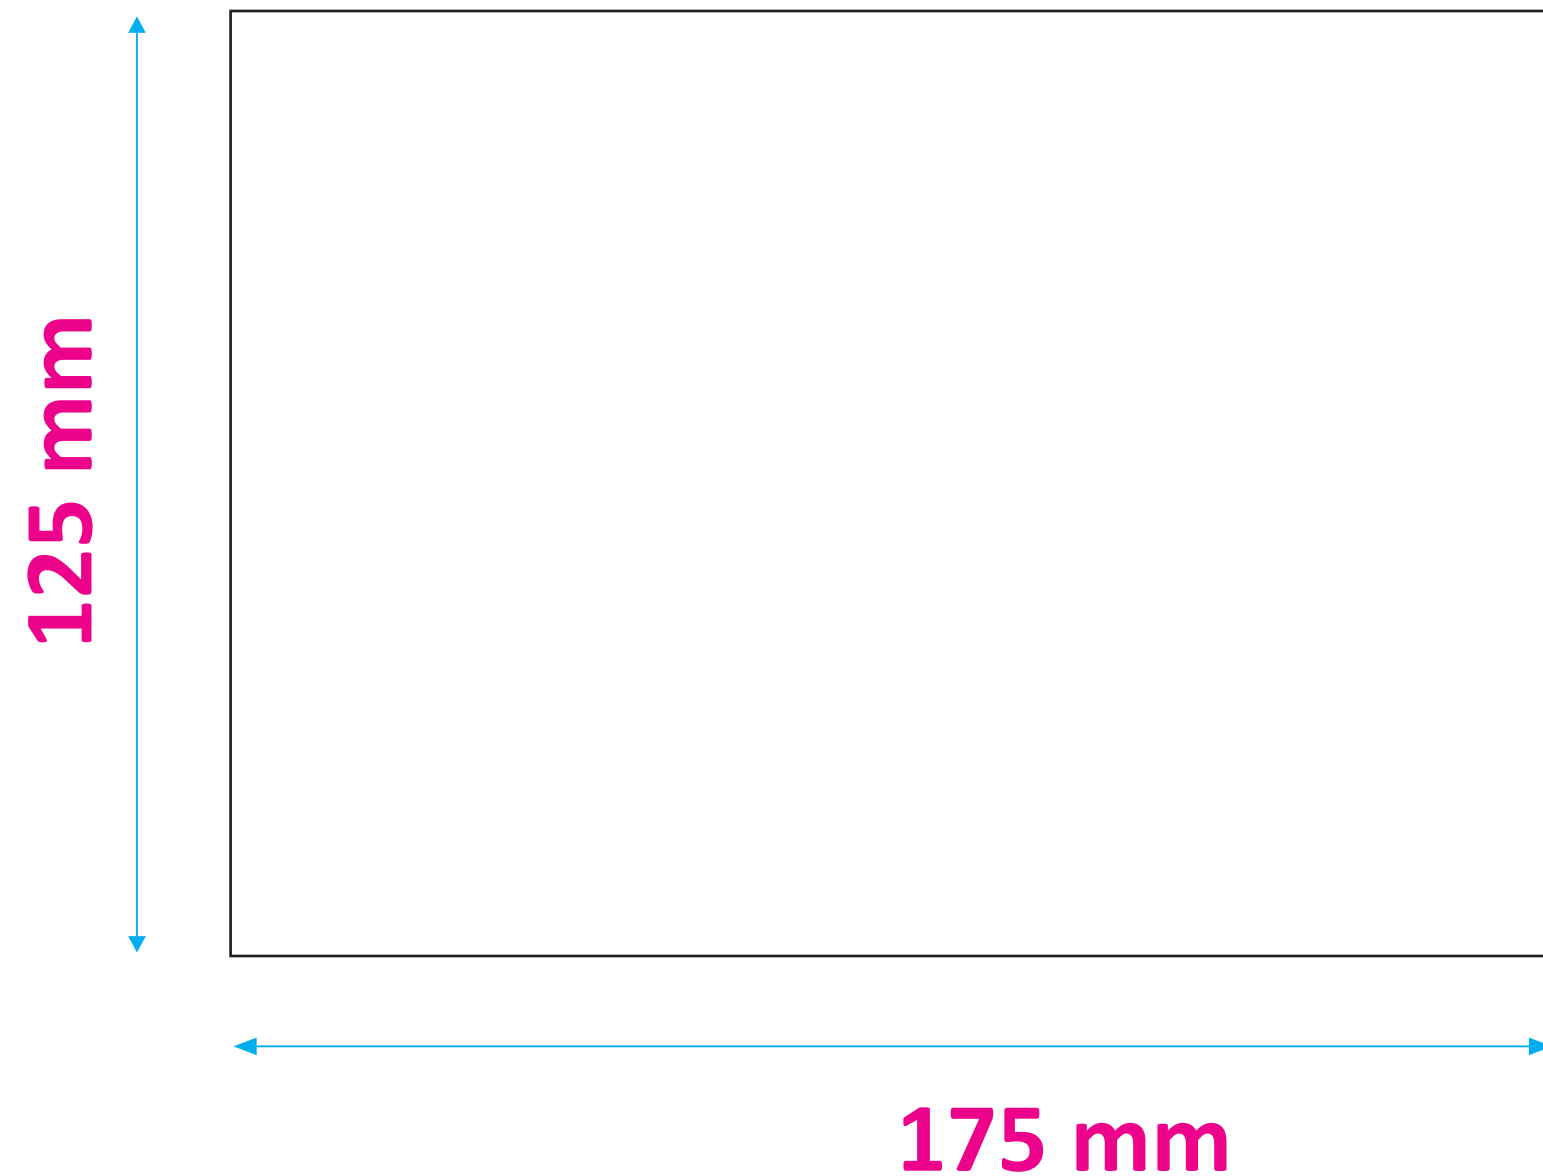

Szablon koperty B6 SK (AWERS)

Projekt należy przygotować 1do1 (bez spadów)

W projekcie do druku prosimy usunąć linie matrycy (ew. można poglądowo dodać drugi projekt z liniami)

Projekt do druku prosimy przygotować w formacie PDF / czcionki zakrzywione

Szablon koperty B6 SK (REWERS)