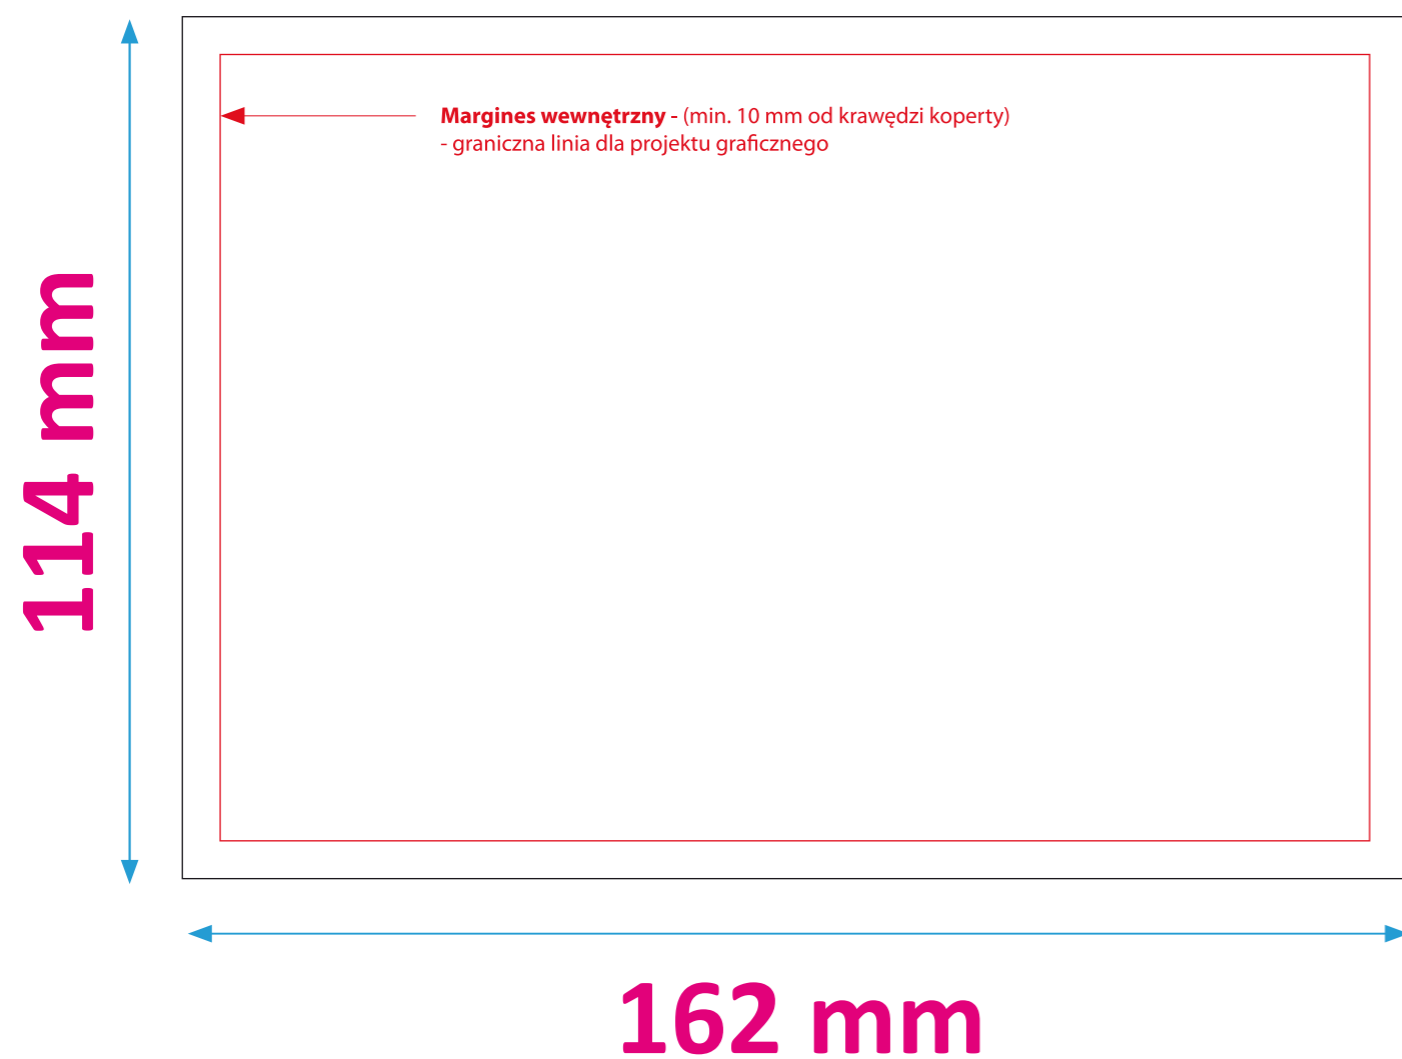

Szablon koperty C6 (162x114 mm)

zamknięcie trójkątne

(AWERS)

(REWERS)