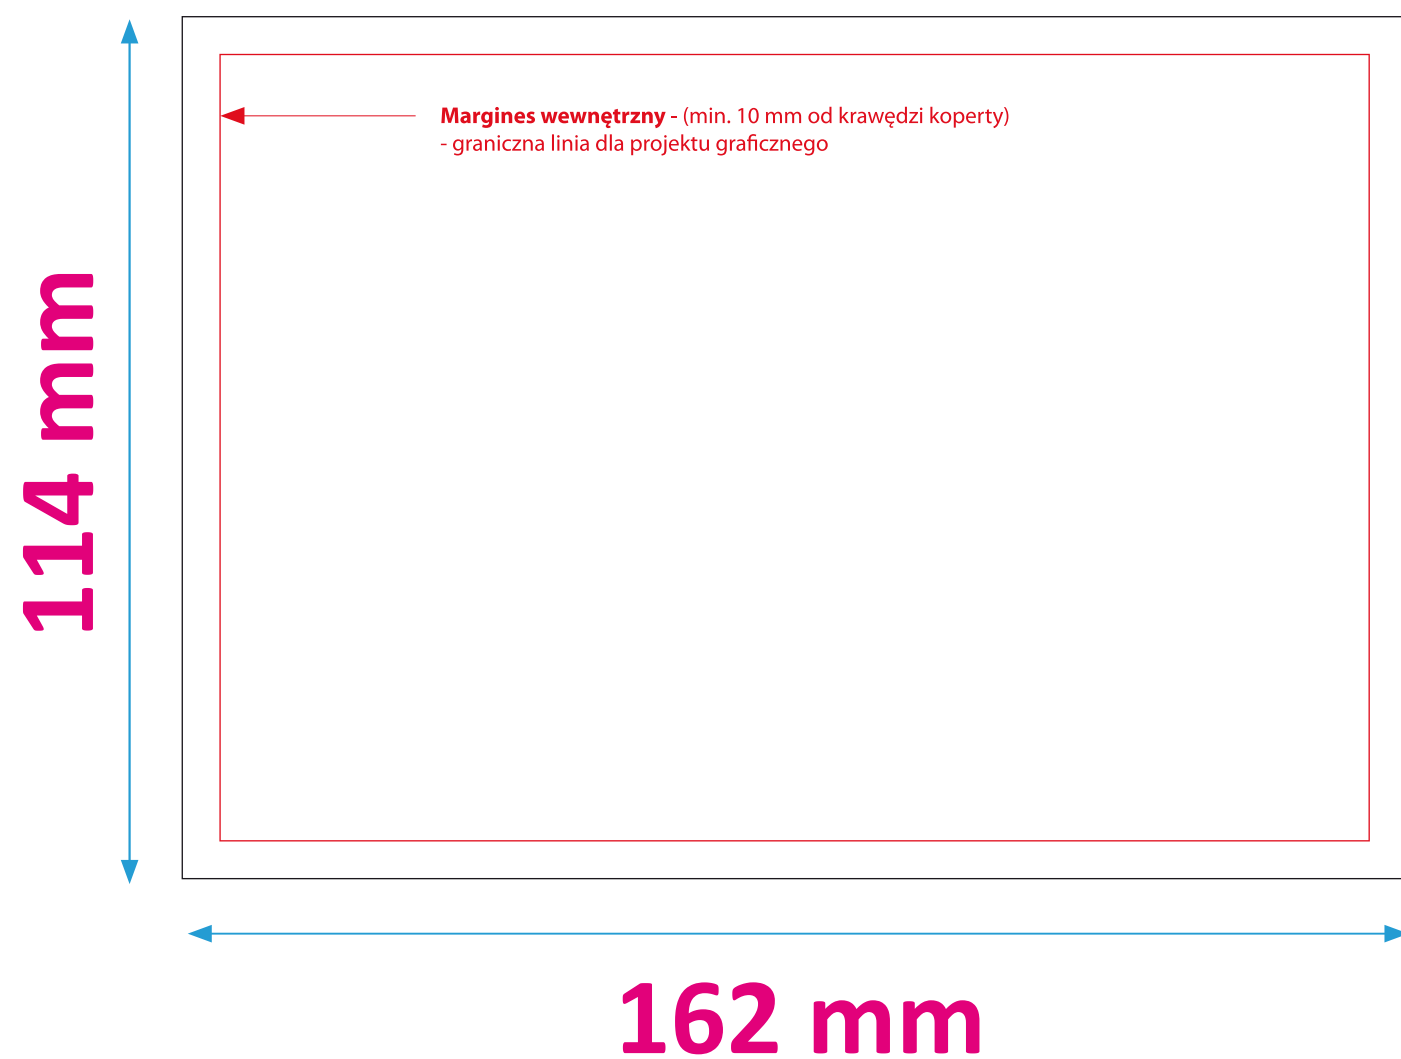

# Szablon koperty C6 (162x114 mm)

zamknięcie trójkątne

(AWERS)

(REWERS)