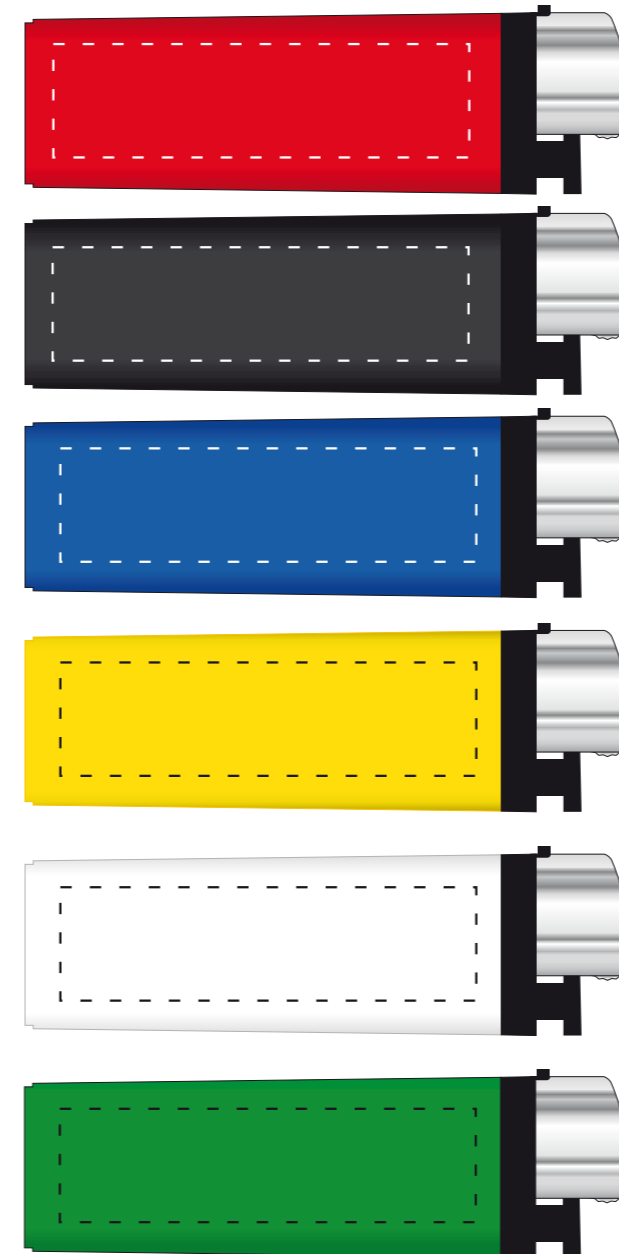

ZAPALNICZKI BRONCO UV

KOLOR NADUKU:

 Pełnokolorowy CMYK

Podane barwy w paletcie Pantone Solid Coated, HKS, CMYK stanowią wartości jedynie poglądowe i mogą odbiegać od rzeczywistości.

ROZMIAR NADUKU:

Korpus: 55mm x 15mm

Projekty prosimy wysyłać w krzywych w CorelDraw do wersji 12. Mapy bitowe w CMYK-u w rozdzielności minimum 300 dpi 1:1.