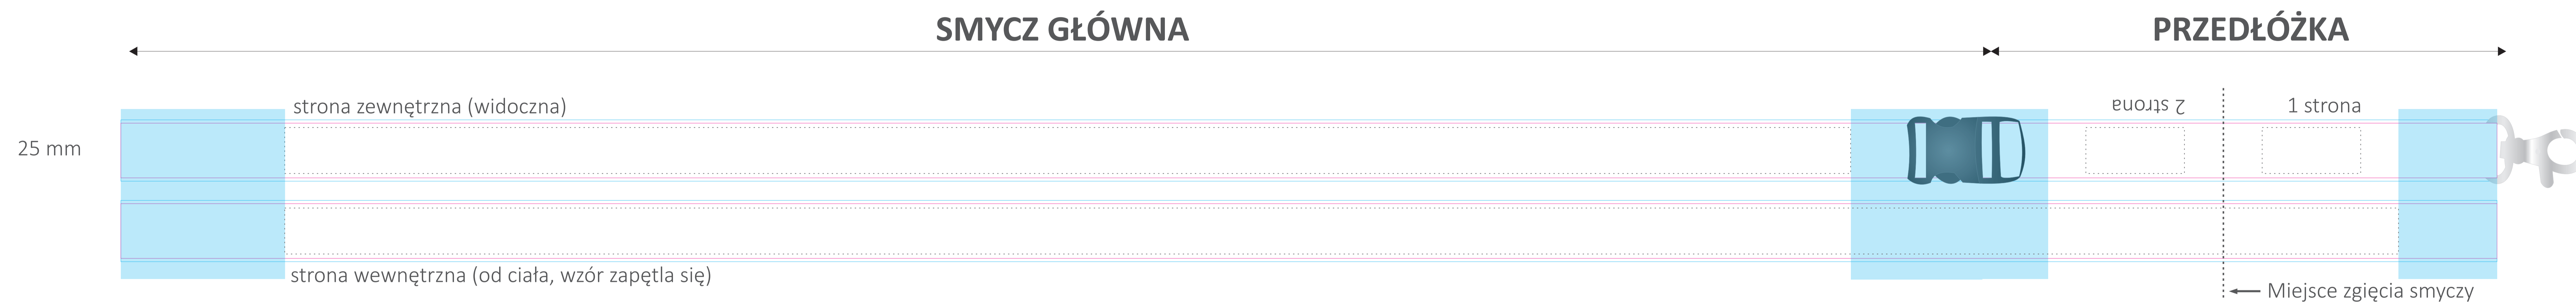

## ROZMIAR NADRUKU:

Nadruk istotnych elementów na taśmie: 730 x 21 mm

Nadruk istotnych elementów na przedłożce: 45 x 21 mm

UWAGA:  
Nadruk dwustronny. Nadruki z drugiej strony będą się powarzać.  
Druga strona nie będzie się pokrywać z pierwszą.

Wzór smyczy po zszyciu:

z prawej na lewą:

z lewej na prawą:

— Rozmiar smyczy z zachowaniem spadów (1085 x 28 mm)

— Rzeczywisty rozmiar smyczy (1085 x 25 mm)

■ Miejsce na zszycie smyczy  
(prosimy nie umieszczać w tym miejscu istotnych elementów)