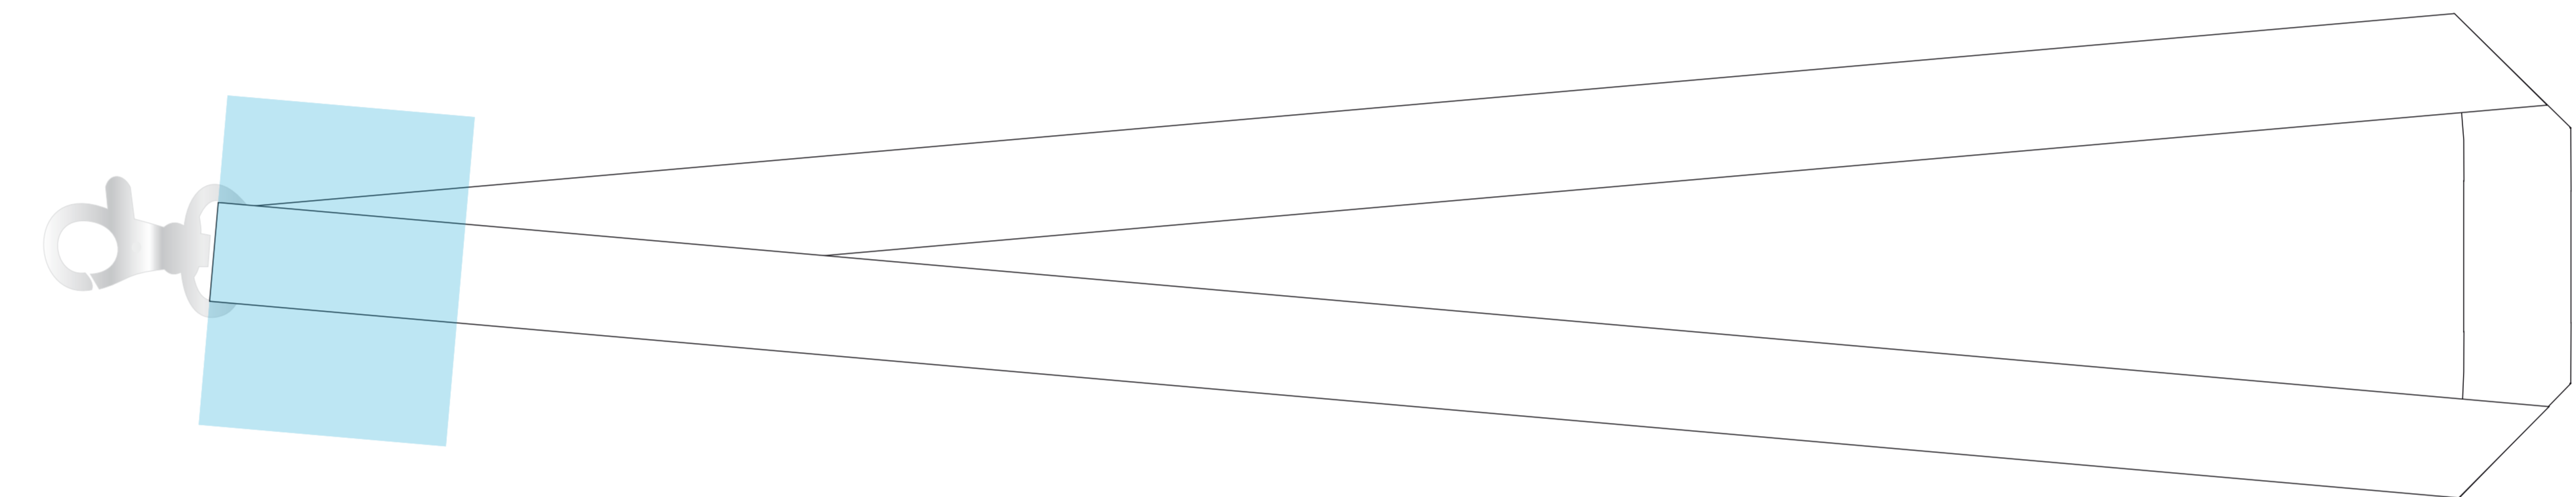

- **Rozmiar smyczy z zachowaniem spadów (900 x 23 mm)**
- **Rzeczywisty rozmiar smyczy (900 x 20 mm)**
- **Miejsce na zszycie smyczy**
  (prosimy nie umieszczać w tym miejscu istotnych elementów)