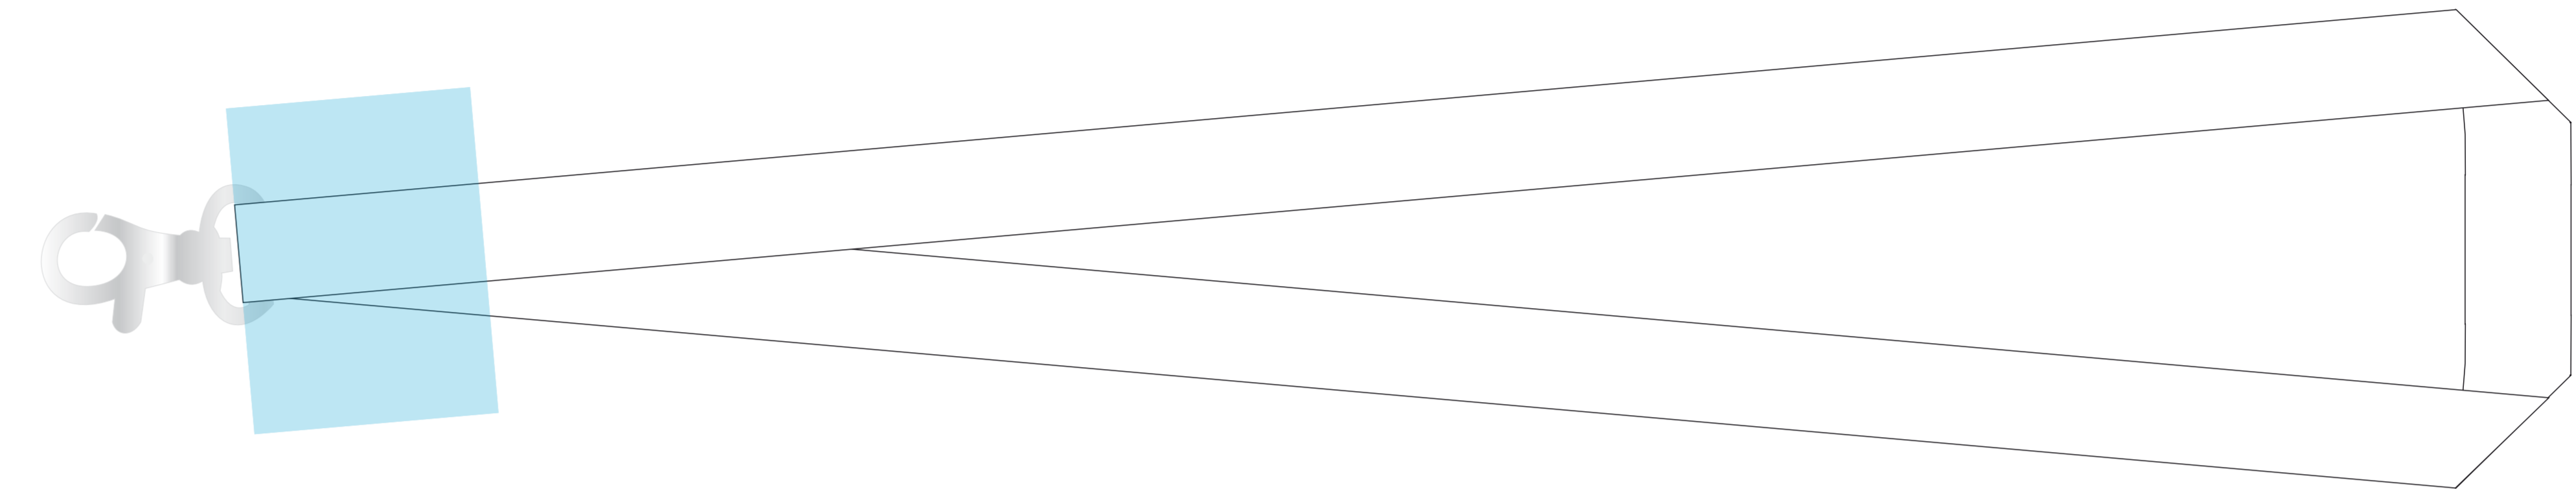

SMYCZE SIMPLY 20 mm

KOLOR NADUKU:

Nadruk Pełnokolorowy CMYK

ROZMIAR NADUKU:

Nadruk istotnych elementów: 800mm x 16mm

Wzór smyczy po zszyciu:

z prawej na lewą:

z lewej na prawą: