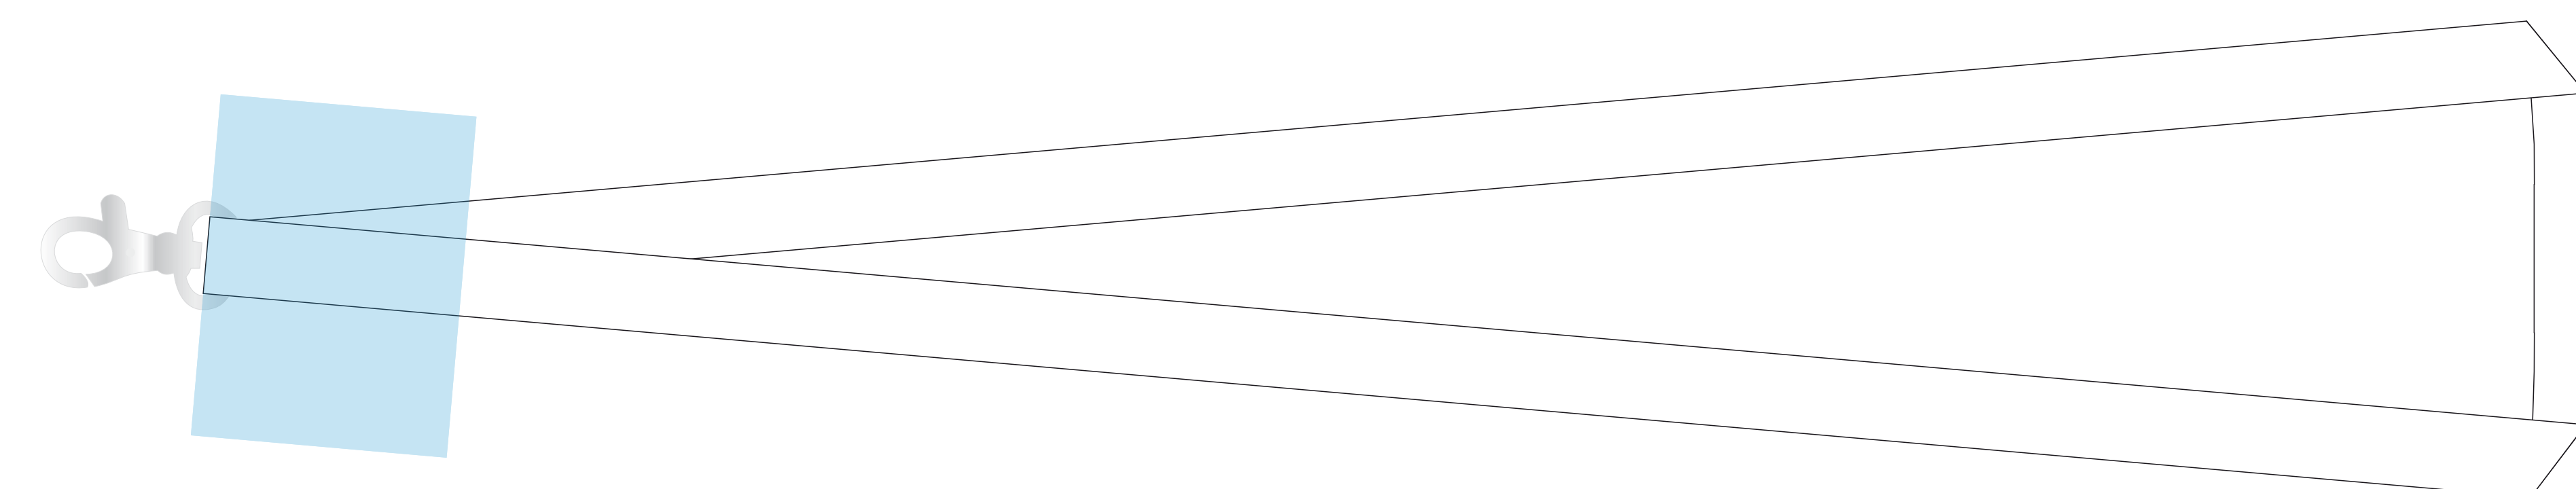

z lewej na prawą: