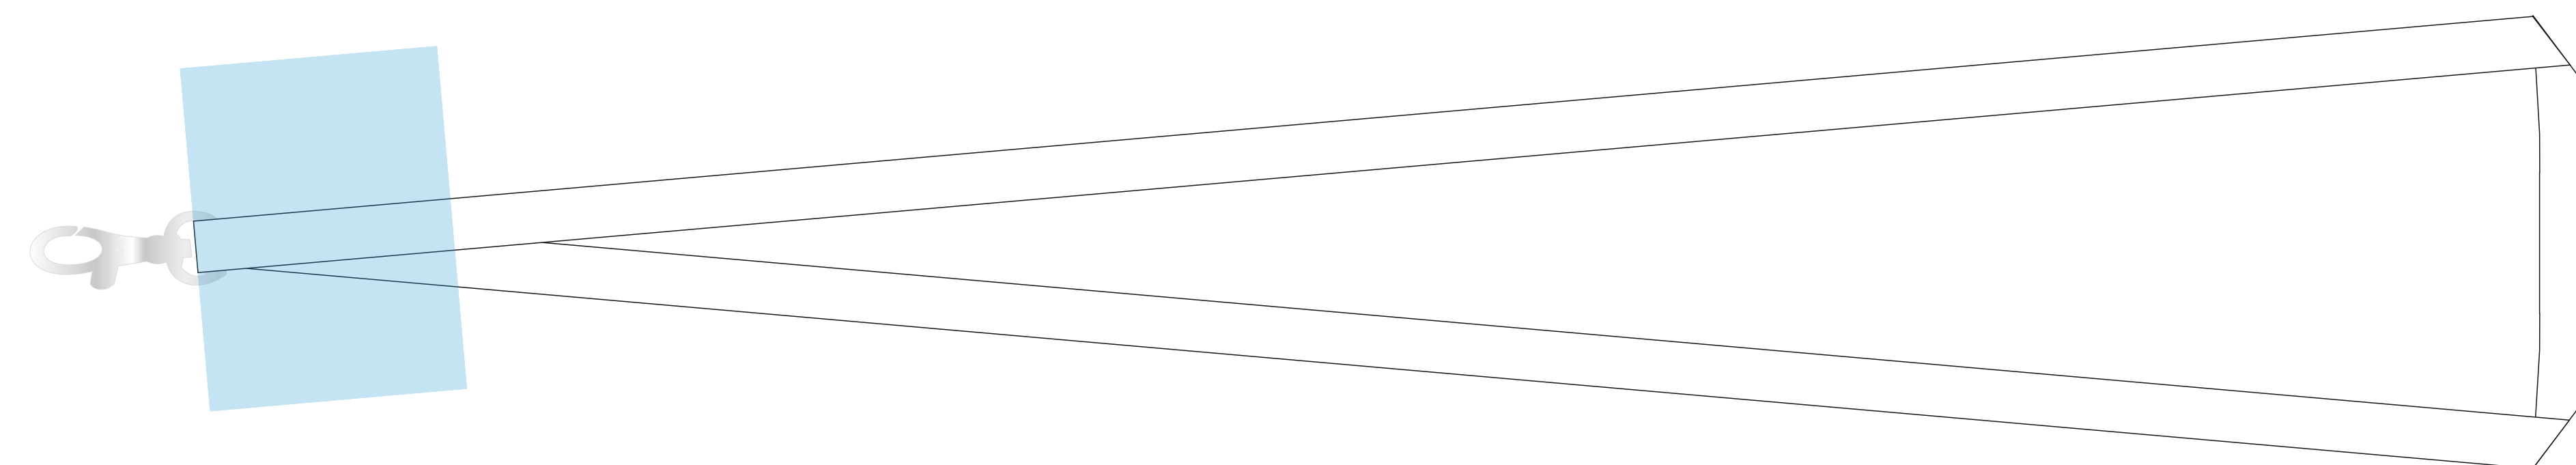

SMYCZE SIMPLY 10 mm

KOLOR NADUKU:

CMYK Nadruk Pełnokolorowy CMYK

ROZMIAR NADUKU:

Nadruk istotnych elementów: 800mm x 6mm

Wzór smyczy po zszyciu:

z prawej na lewą: