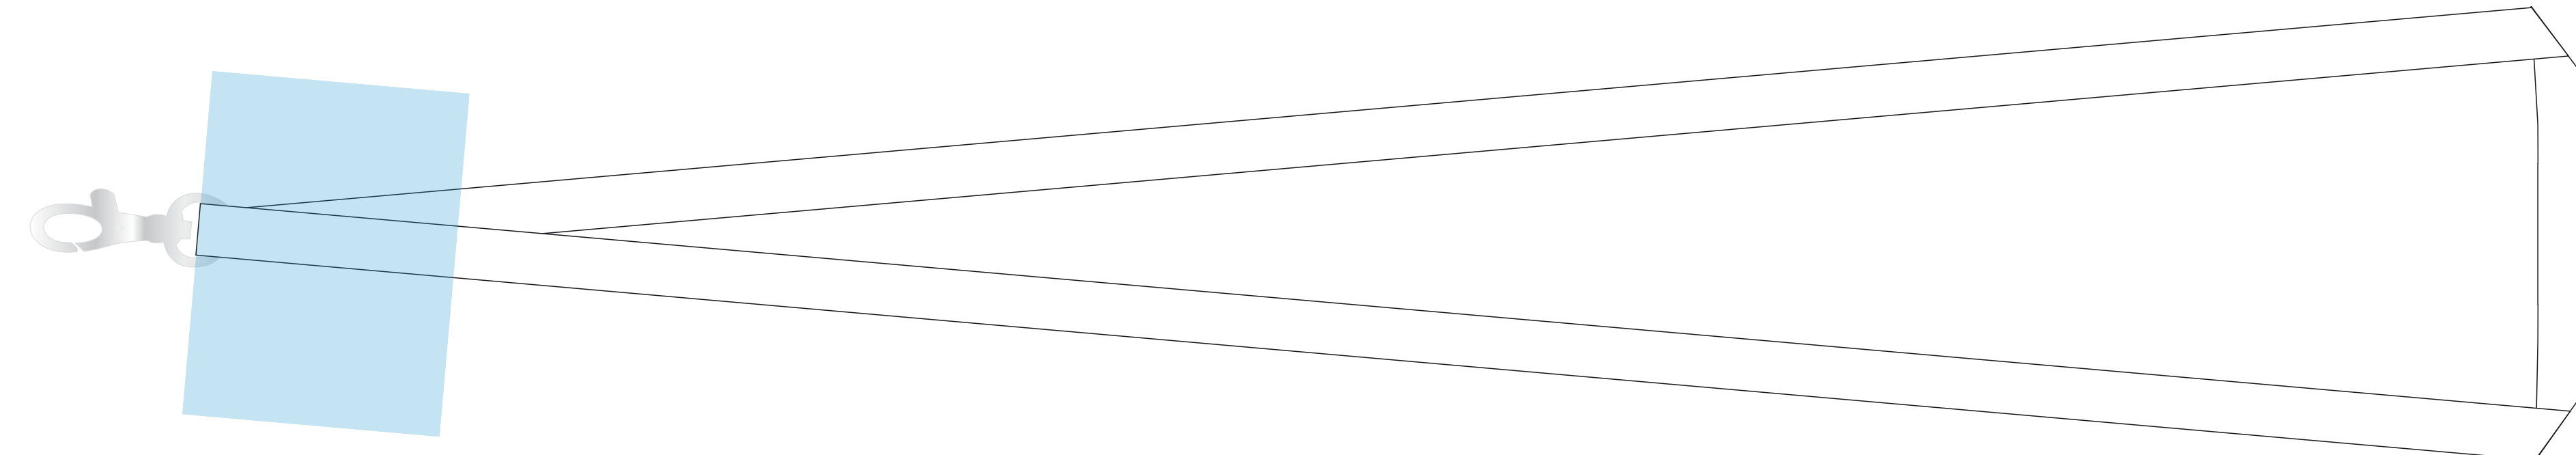

z lewej na prawą: