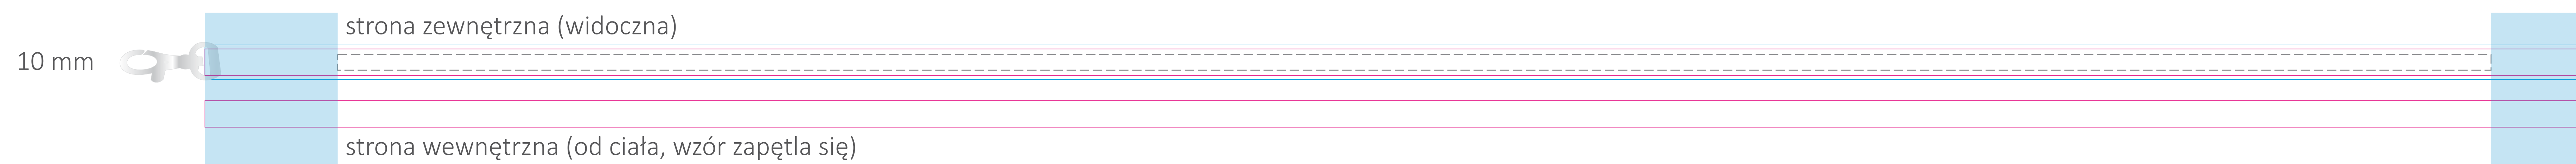

z lewej na prawą: