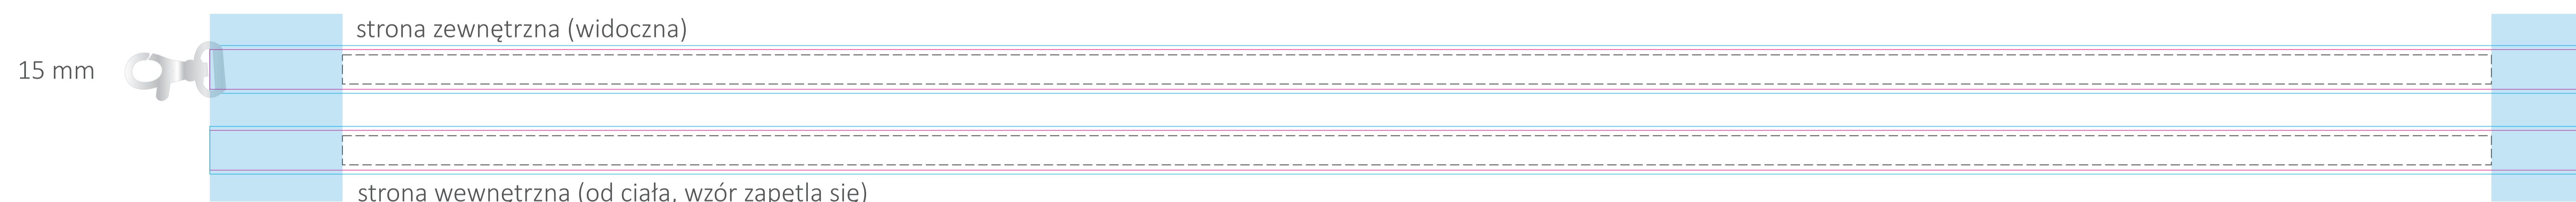

SMYCZE PREMIUM 15 mm

KOLOR NADRUKU:

CMYK Nadruk Pełnokolorowy CMYK

Podane barwy w paletcie Pantone Solid Coated, HKS, CMYK stanowią wartości jedynie poglądowe i mogą odbiegać od rzeczywistości.

ROZMIAR NADRUKU:

Nadruk istotnych elementów: 800mm x 11mm

Wzór smyczy po zszyciu:

z prawej na lewą:

z lewej na prawą:

- Rozmiar smyczy z zachowaniem spadów (900 x 18 mm)
- Rzeczywisty rozmiar smyczy (900 x 15 mm)
- Miejsce na zszycie smyczy
(prosimy nie umieszczać w tym miejscu istotnych elementów)