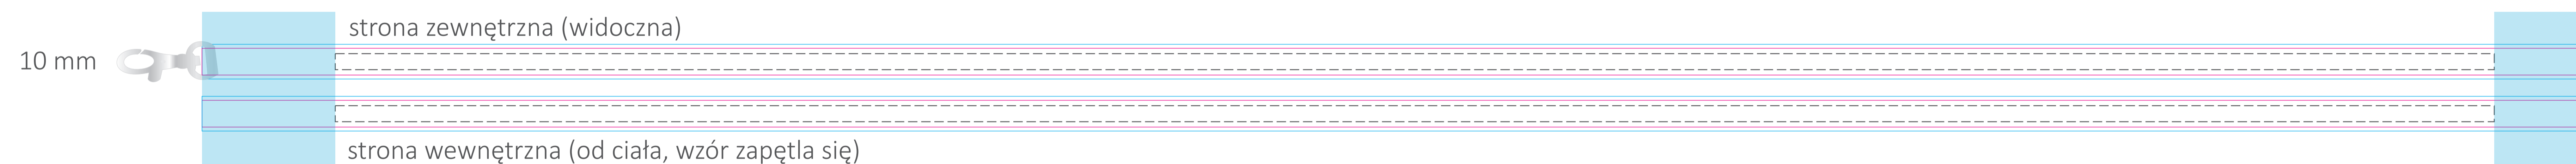

z lewej na prawą: