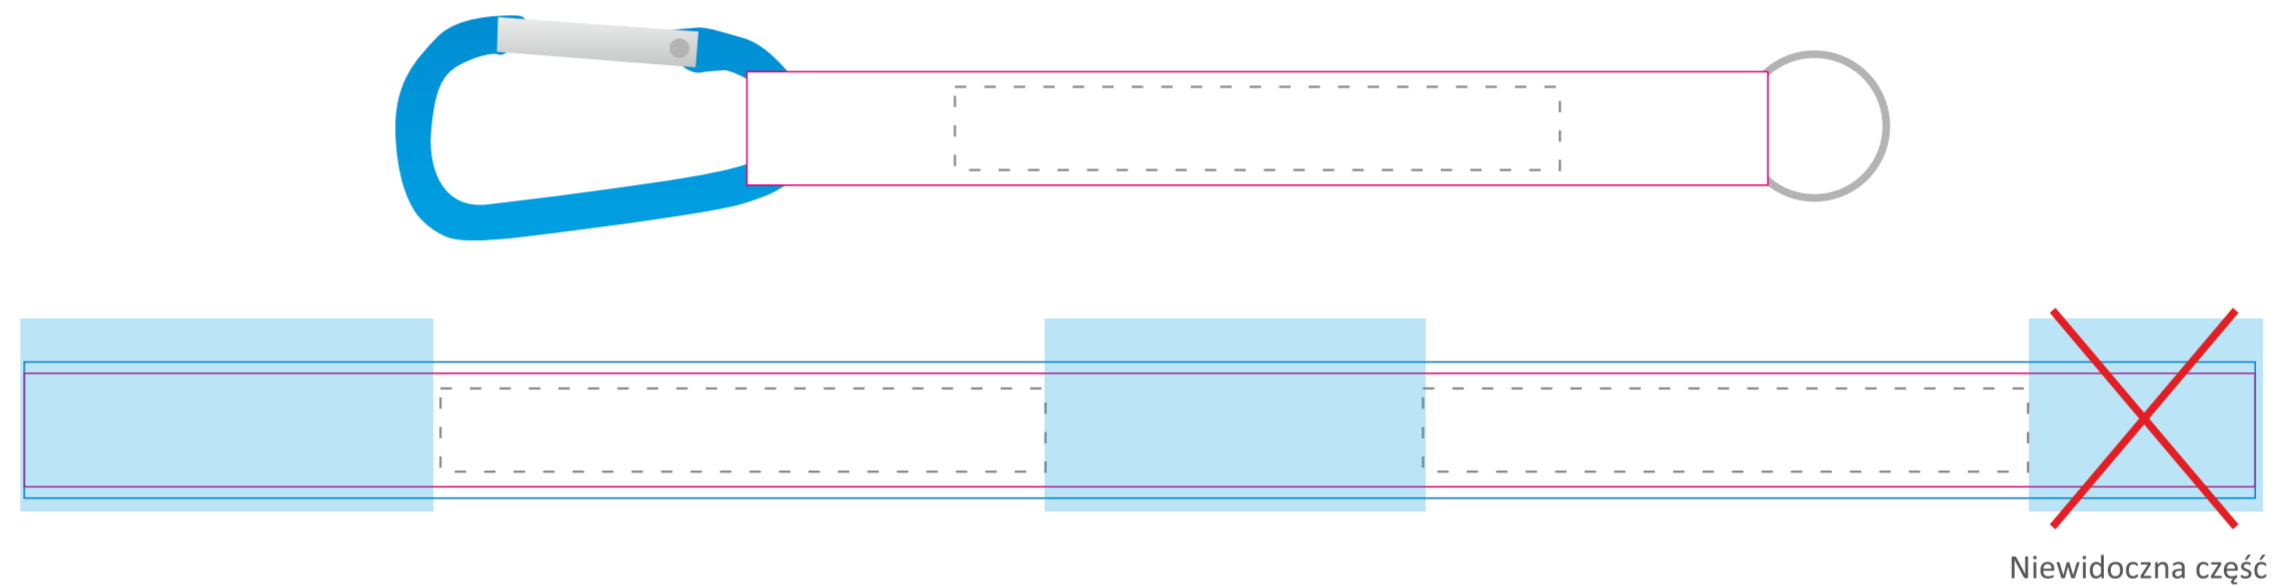

## KOLOR NADRUKU:

 Nadruk Pełnokolorowy CMYK

Podane barwy w paletcie Pantone Solid Coated, HKS, CMYK stanowią wartości jedynie poglądowe i mogą odbiegać od rzeczywistości.

## ROZMIAR NADRUKU:

80mm x 11mm

## KOLOR KARABIŃCZYKA:

 Czarny	 Niebieski
 Czerwony	 Srebrny
 Zielony	 Złoty

-  Rozmiar smyczy z zachowaniem spadów (295 x 18 mm)
-  Rzeczywisty rozmiar smyczy (295 x 15 mm)
-  Miejsce na zszycie smyczy  
(prosimy nie umieszczać w tym miejscu istotnych elementów)