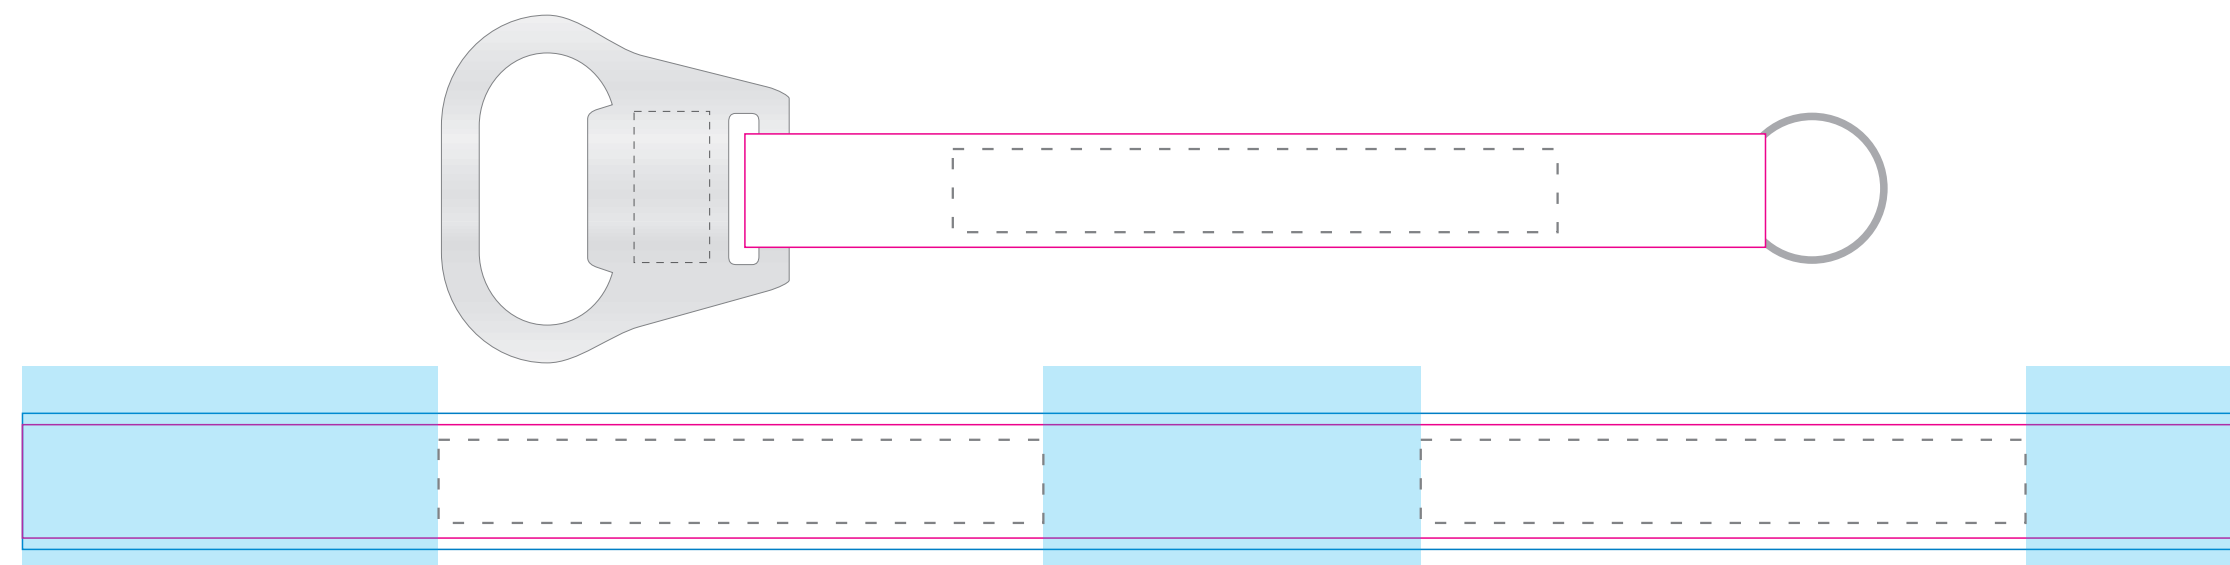

BRELOK OTWIERACZ

KOLOR NADUKU:

 Nadruk Pełnokolorowy CMYK

Podane barwy w paletcie Pantone Solid Coated, HKSK, CMYK stanowią wartości jedynie poglądowe i mogą odbiegać od rzeczywistości.

ROZMIAR NADUKU:

80mm x 11mm

ROZMIAR GRAWERU

20mm x 10mm

 Rozmiar smyczy z zachowaniem spadów (900 x 18 mm)

 Rzeczywisty rozmiar smyczy (900 x 15 mm)

 Miejsce na zszycie smyczy
(prosimy nie umieszczać w tym miejscu istotnych elementów)