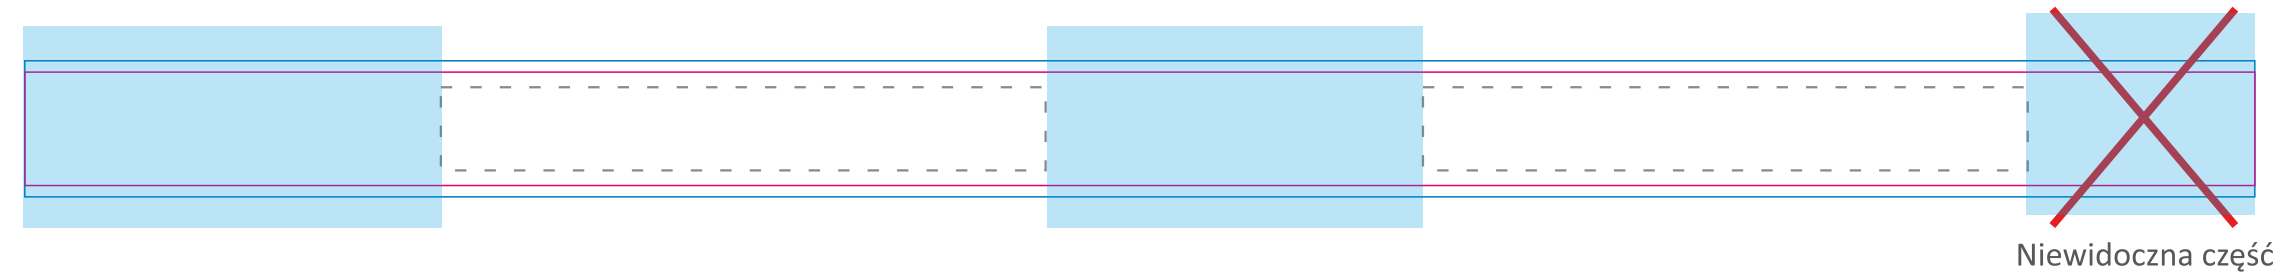

BRELOK LOOP

KOLOR NADUKU:

 Nadruk Pełnokolorowy CMYK

Podane barwy w paletcie Pantone Solid Coated, HKS, CMYK stanowią wartości jedynie poglądowe i mogą odbiegać od rzeczywistości.

ROZMIAR NADUKU:

80mm x 11mm

 Rozmiar smyczy z zachowaniem spadów (295 x 18 mm)

 Rzeczywisty rozmiar smyczy (295 x 15 mm)

 Miejsce na zszycie smyczy
(prosimy nie umieszać w tym miejscu istotnych elementów)