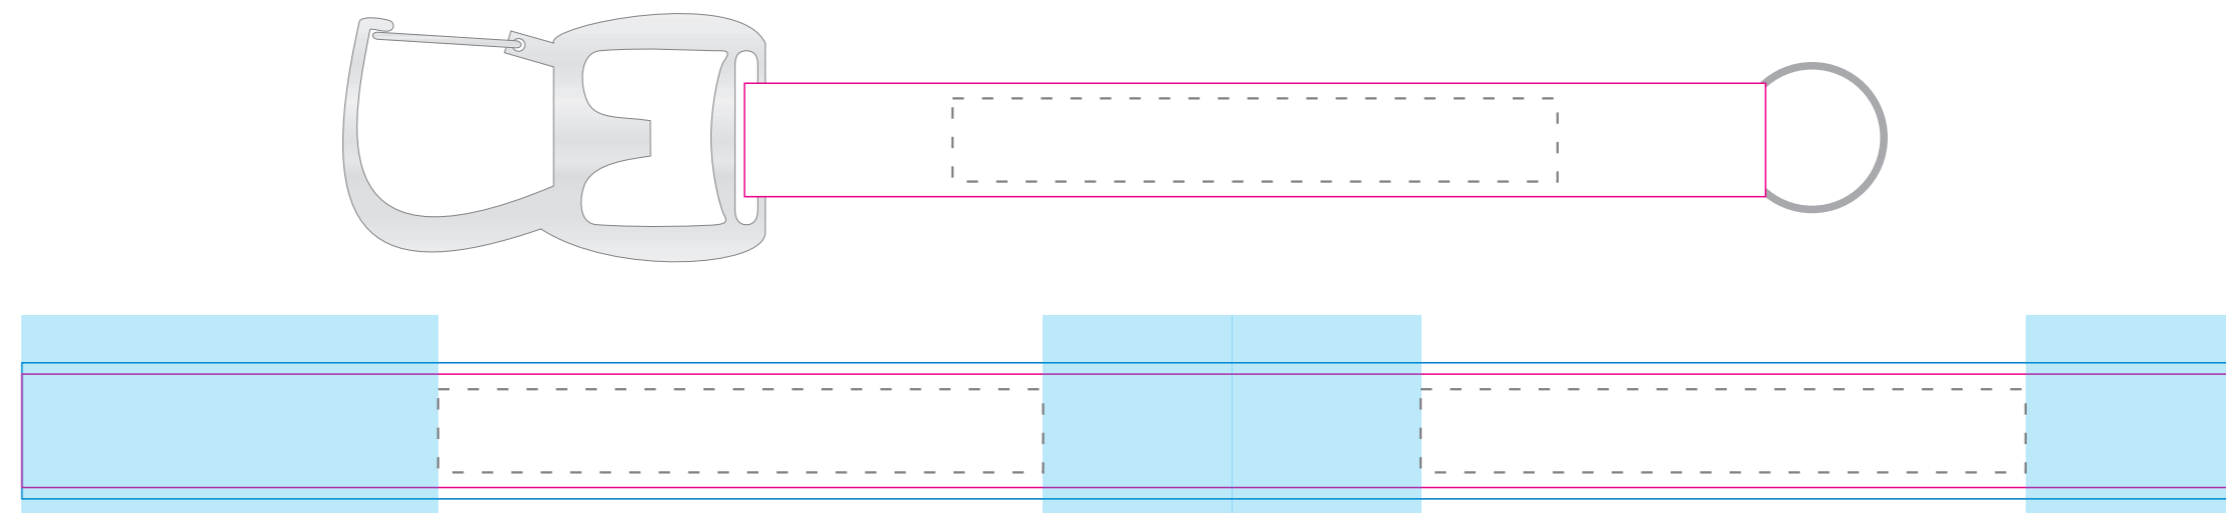

BRELOK KARABIŃCZYK

KOLOR NADUKU:

 Nadruk Pełnokolorowy CMYK

Podane barwy w paletcie Pantone Solid Coated, HKS, CMYK stanowią wartości jedynie poglądowe i mogą odbiegać od rzeczywistości.

ROZMIAR NADUKU:

80mm x 11mm

 Rozmiar smyczy z zachowaniem spadów (900 x 18 mm)

 Rzeczywisty rozmiar smyczy (900 x 15 mm)

 Miejsce na zszycie smyczy
(prosimy nie umieszać w tym miejscu istotnych elementów)