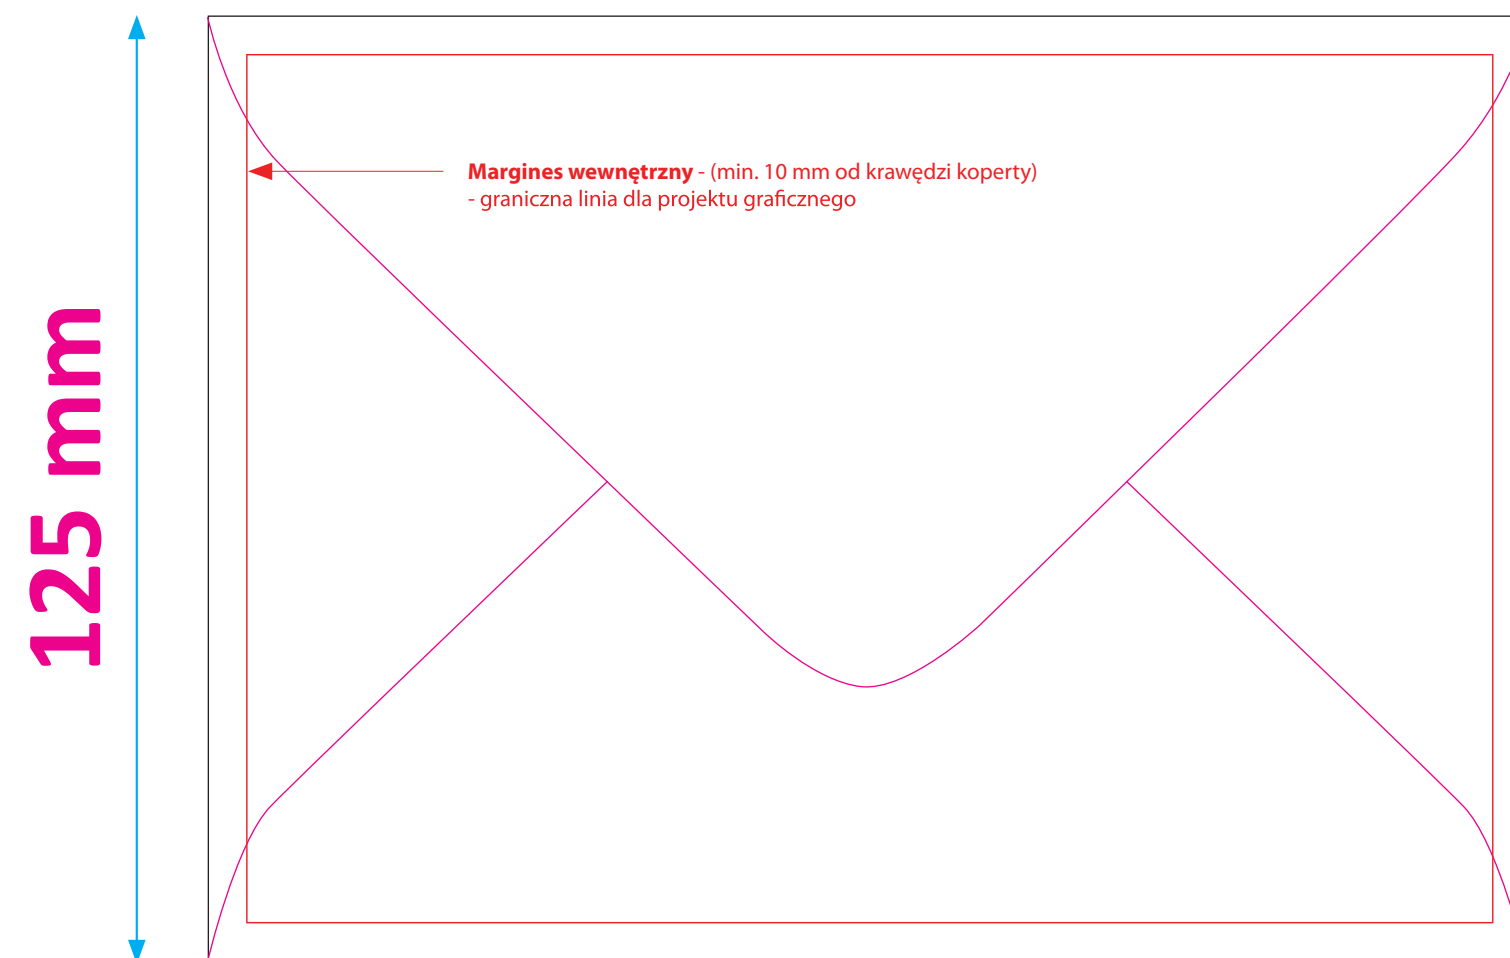

Szablon koperty B6 (175x125 mm)

zamknięcie trójkątne

Projekt należy przygotować 1do1 (bez spadów)

W projekcie do druku prosimy usunąć linie matrycy (ew. można poglądowo dodać drugi projekt z liniami)

Projekt do druku prosimy przygotować w formacie PDF / czcionki zakrzywione

(AWERS)

175 mm

(REWERS)

175 mm