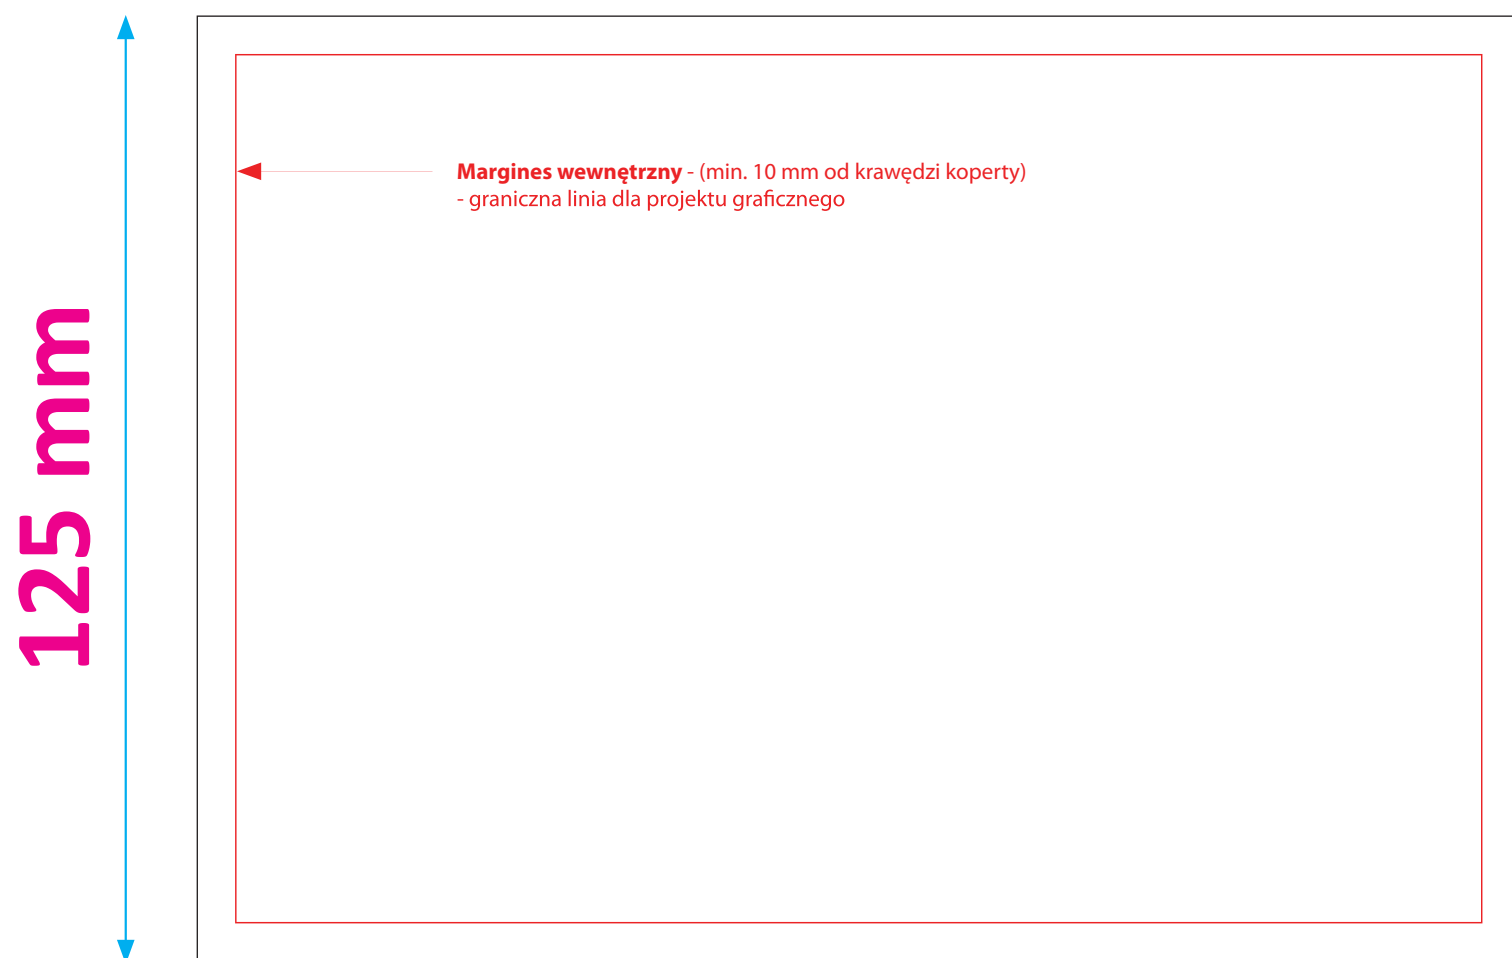

Szablon koperty B6 (175x125 mm)

zamknięcie trójkątne

Projekt należy przygotować 1do1 (bez spadów)

W projekcie do druku prosimy usunąć linie matrycy (ew. można poglądowo dodać drugi projekt z liniami)

Projekt do druku prosimy przygotować w formacie PDF / czcionki zakrzywione

(AWERS)

175 mm

(REWERS)

175 mm