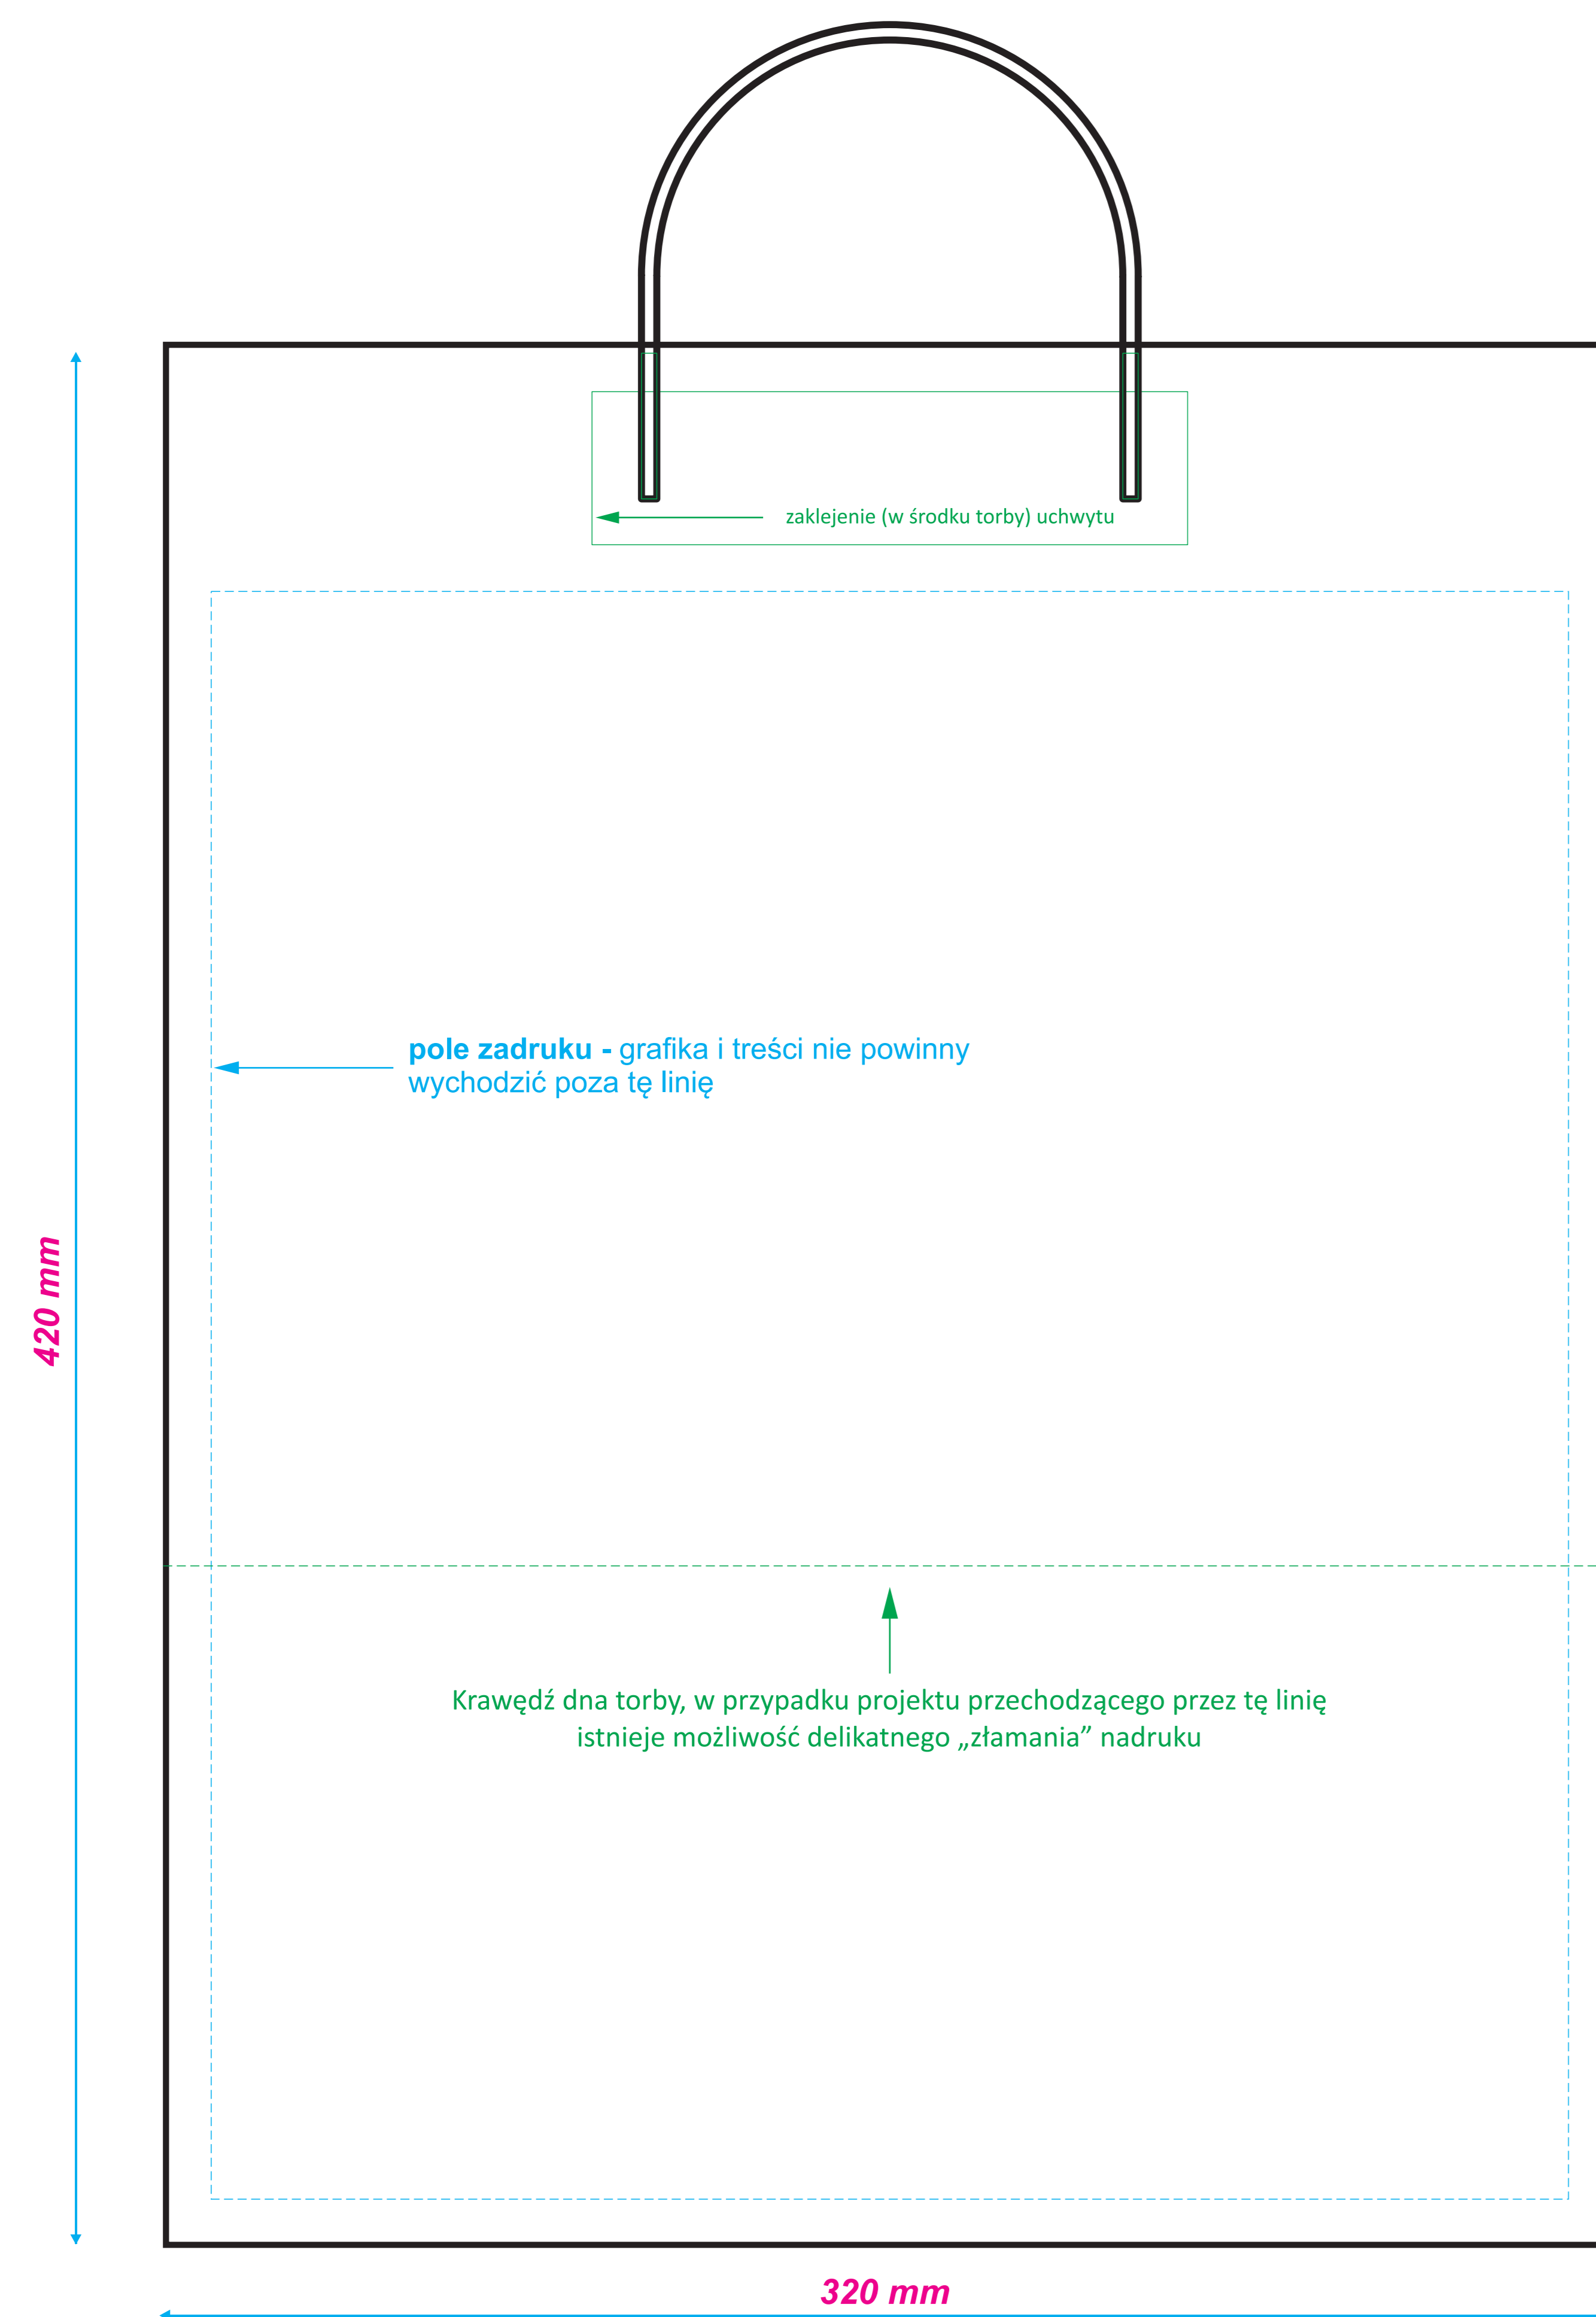

Torba papierowa EKO 320 x 150 x 420 mm

Projekt do druku prosimy przygotować w formacie PDF/ czcionki zakrzywione.

MATRYCE DO PRZYGOTOWANIA PROJEKTU

STRONA 1

STRONA 2

Poglądowe umiejscowienie dna torby

Prosimy nie umieszczać tutaj projektu.