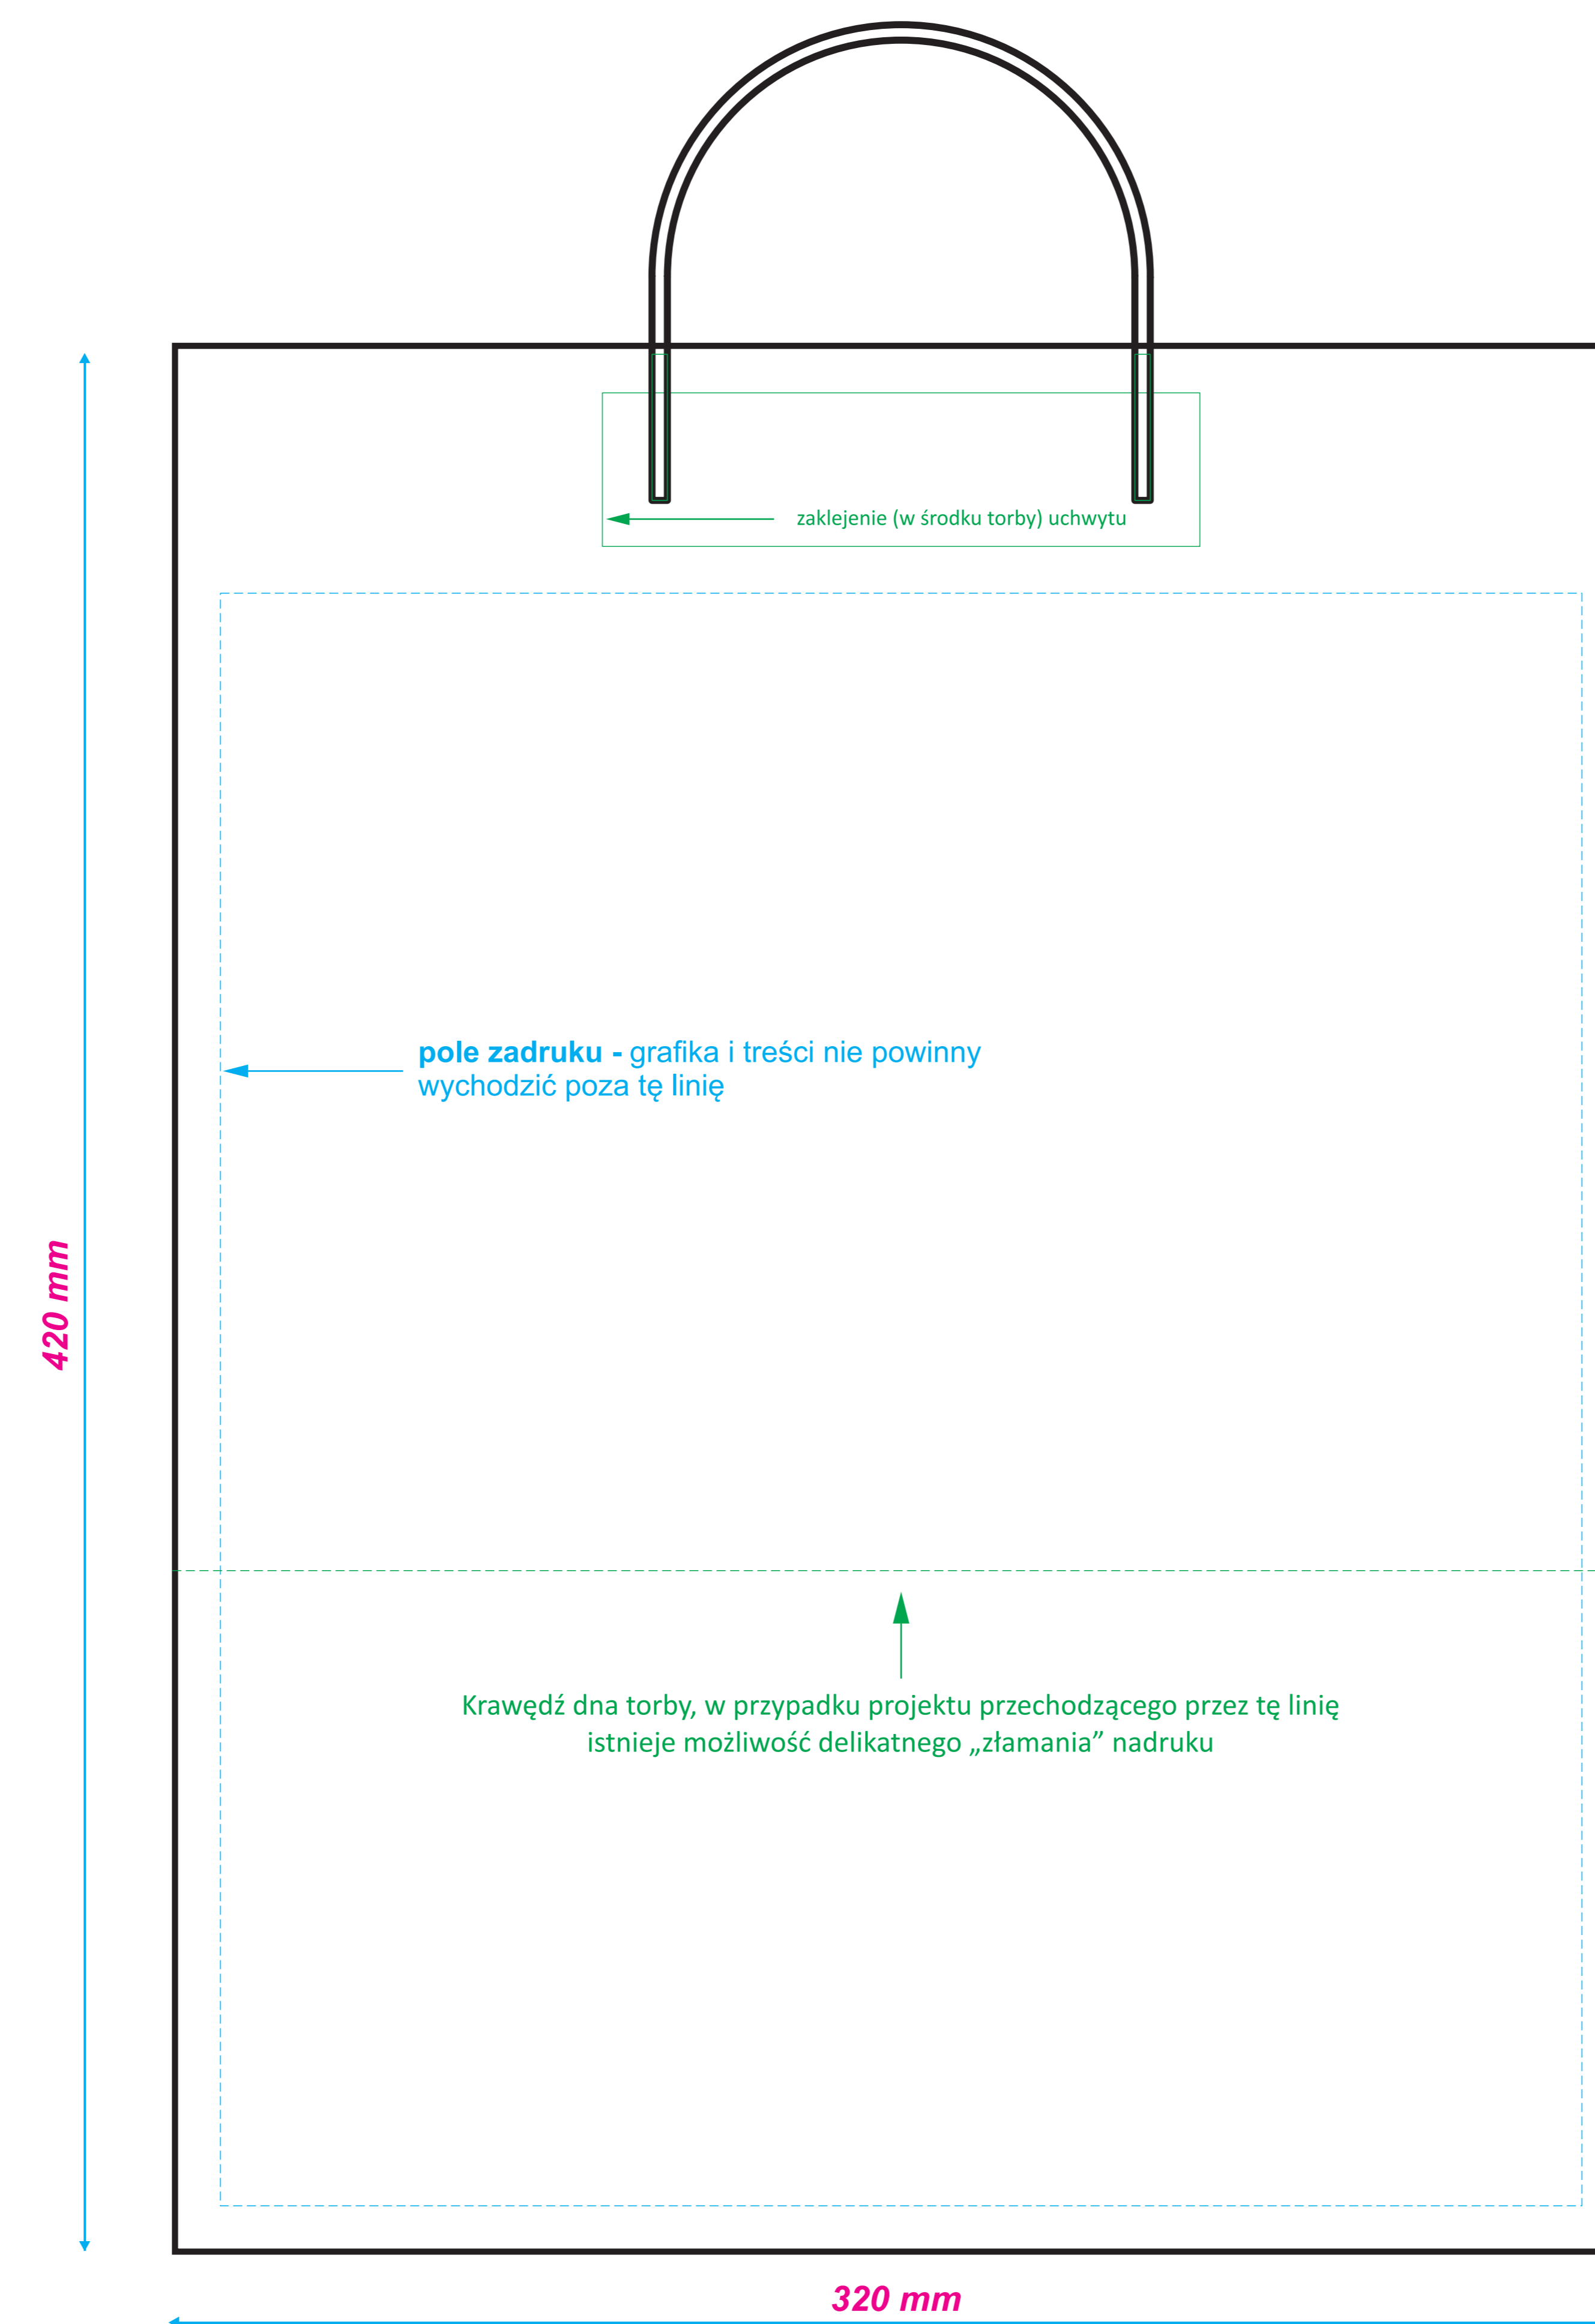

Torba papierowa EKO 320 x 150 x 420 mm

Projekt do druku prosimy przygotować w formacie PDF/ czcionki zakrzywione.

MATRYCE DO PRZYGOTOWANIA PROJEKTU

STRONA 1

STRONA 2

Poglądowe umiejscowienie dna torby

Prosimy nie umieszczać tutaj projektu.