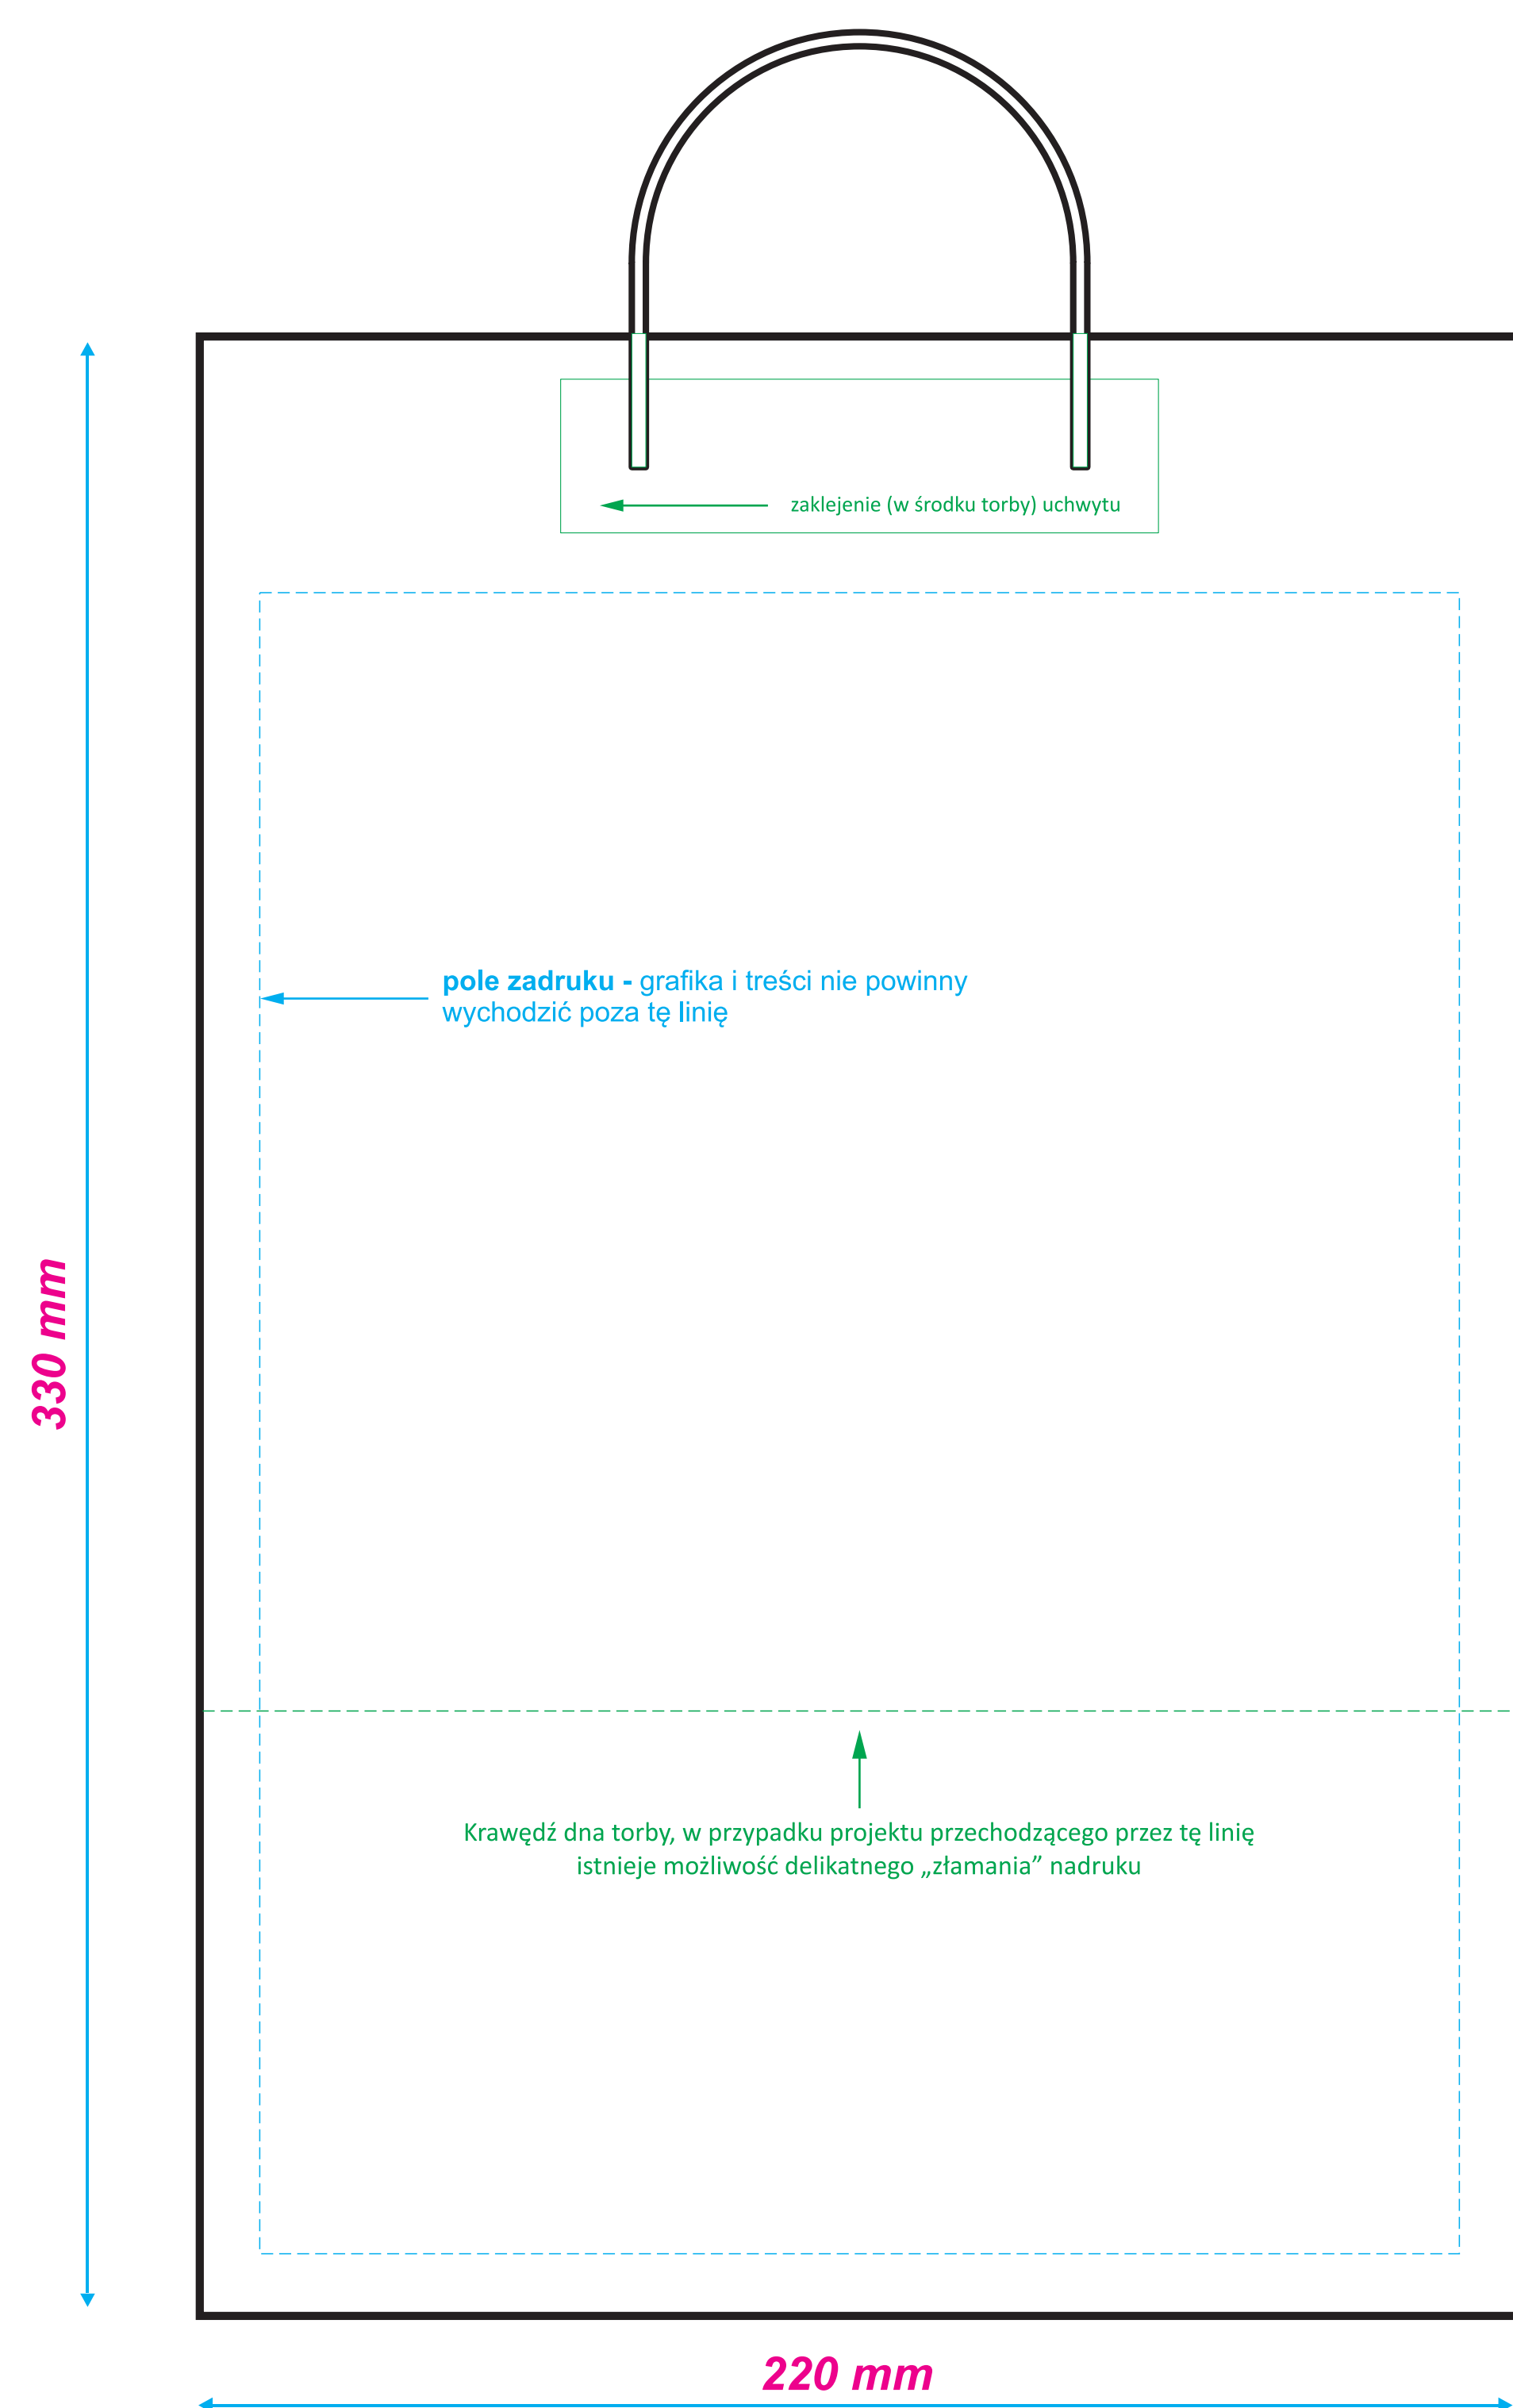

# Torba papierowa EKO 220 x 100 x 330 mm

Projekt do druku prosimy przygotować w formacie PDF/ czcionki zakrzywione.

## MATRYCE DO PRZYGOTOWANIA PROJEKTU

STRONA 1

STRONA 2

Poglądowe umiejscowienie dna torby

Prosimy nie umieszczać tutaj projektu.