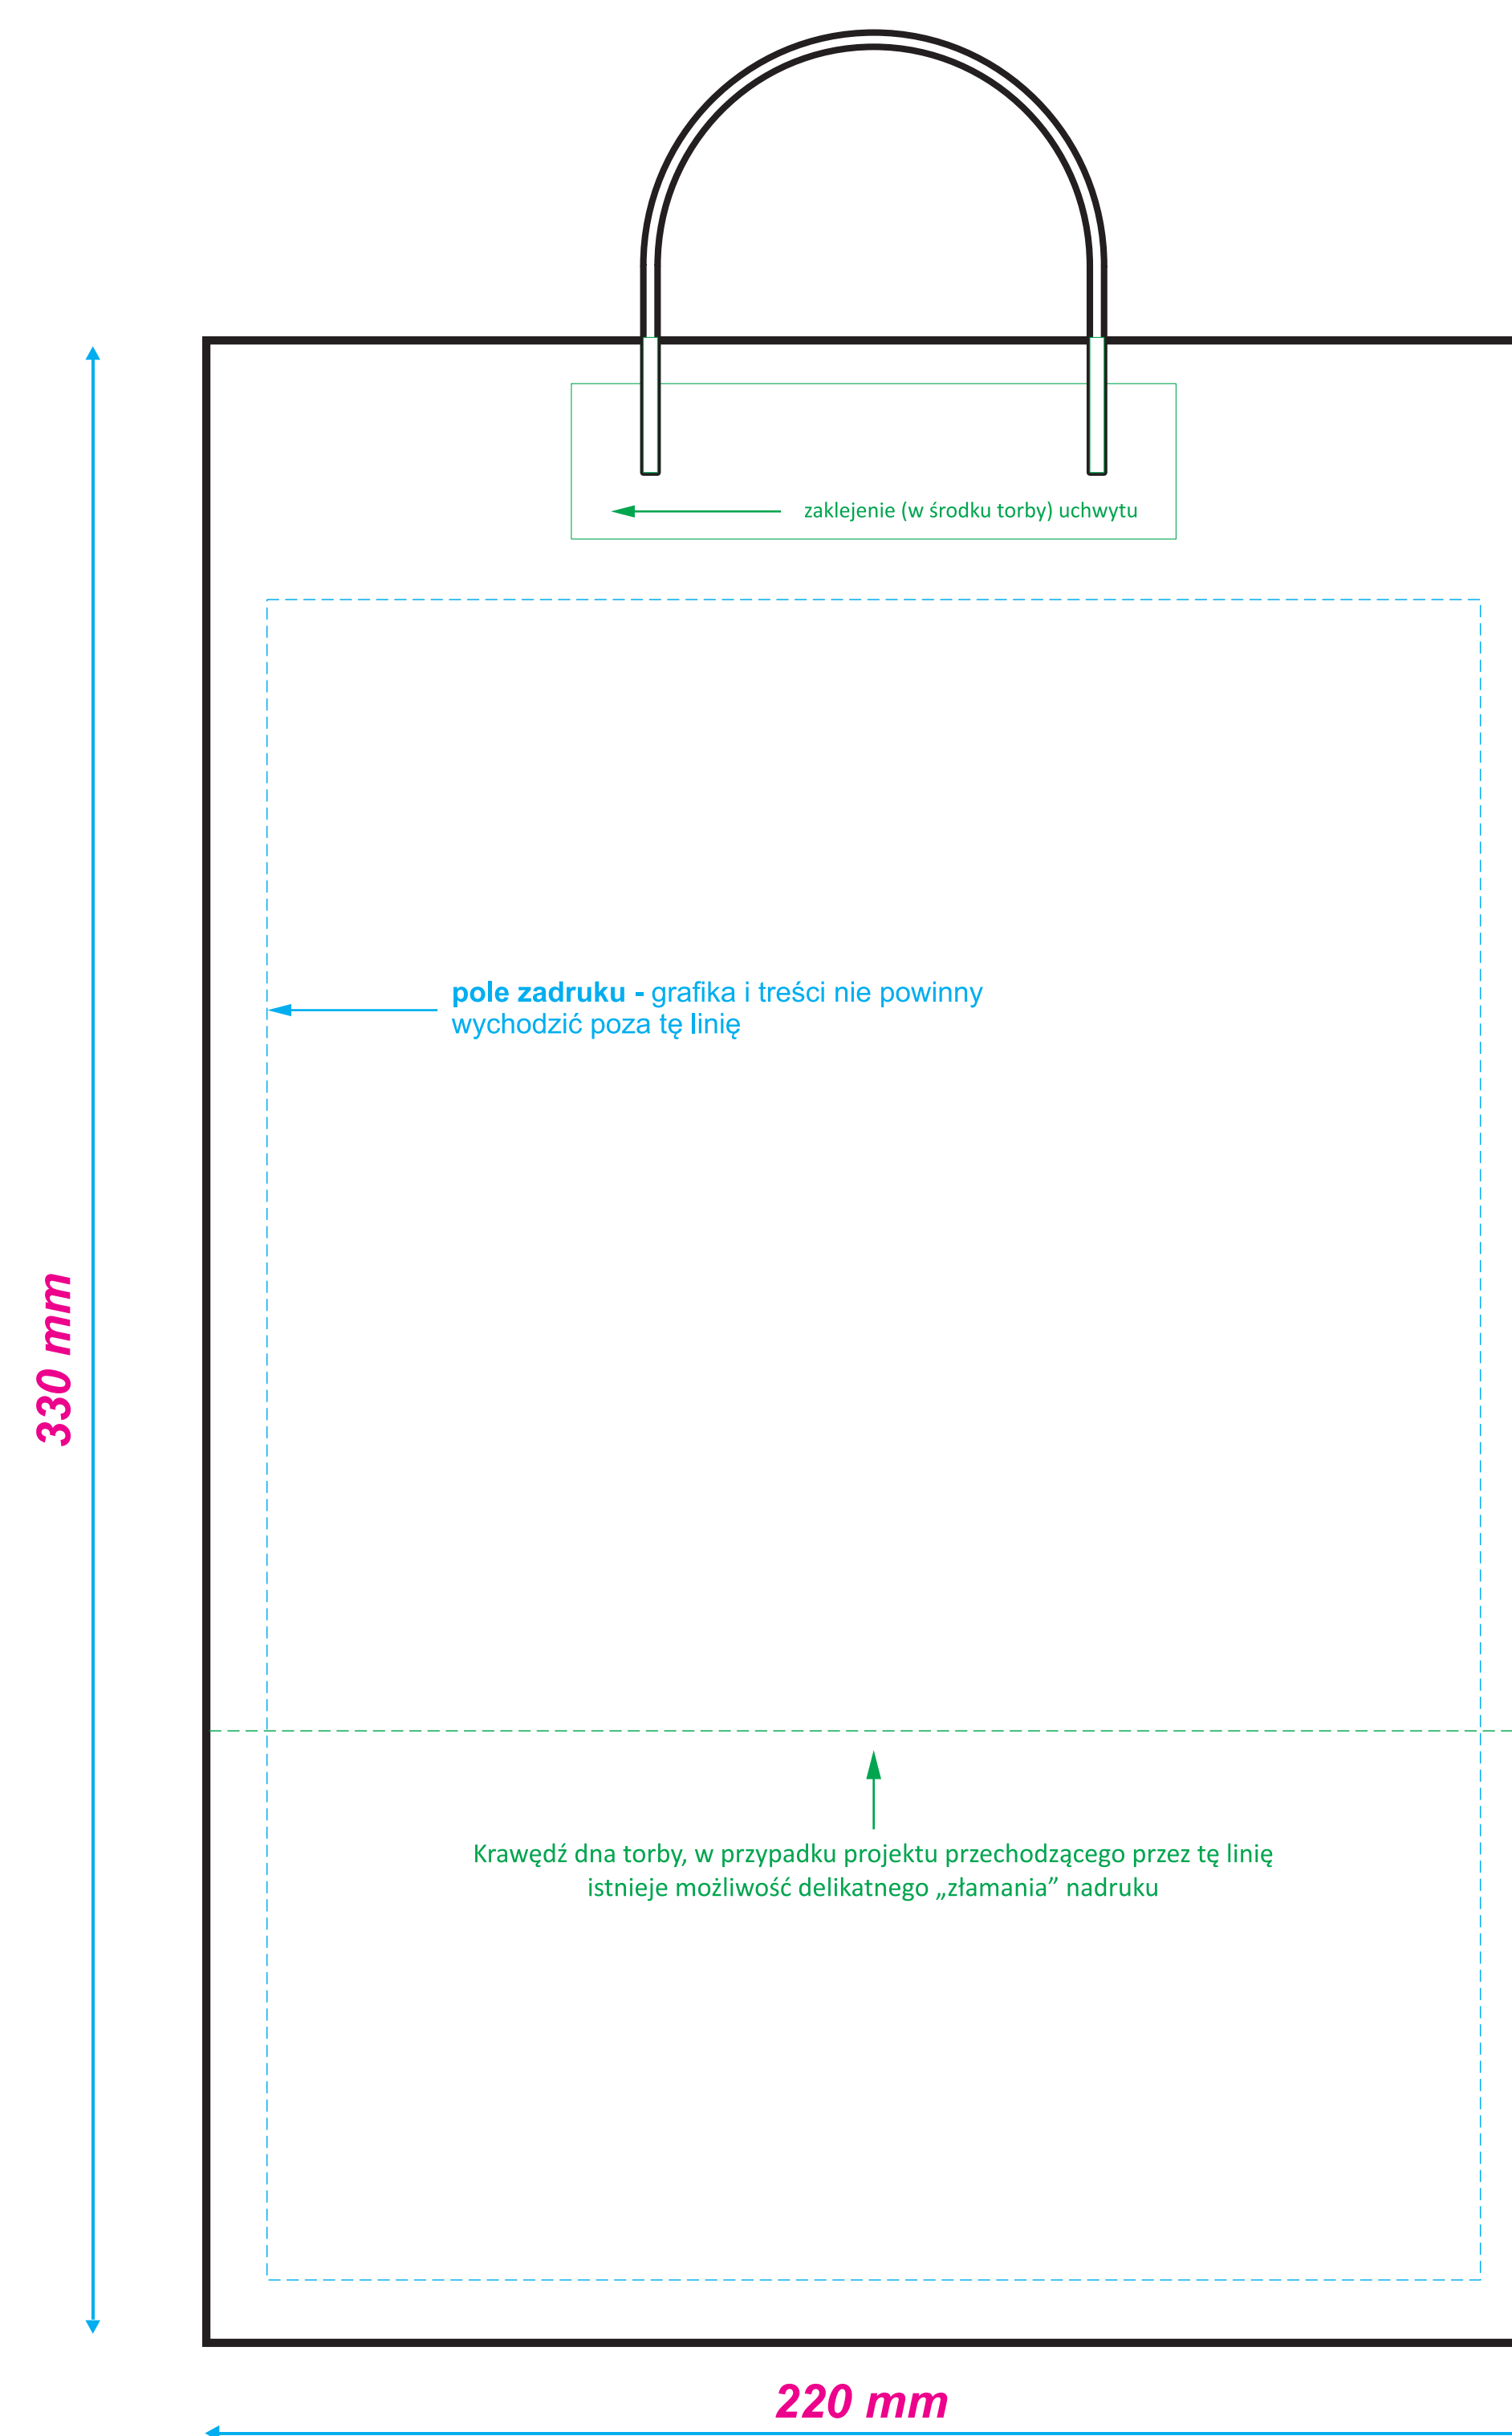

# Torba papierowa EKO 220 x 100 x 330 mm

Projekt do druku prosimy przygotować w formacie PDF/ czcionki zakrzywione.

## MATRYCE DO PRZYGOTOWANIA PROJEKTU

STRONA 1

STRONA 2

Poglądowe umiejscowienie dna torby

Prosimy nie umieszczać tutaj projektu.