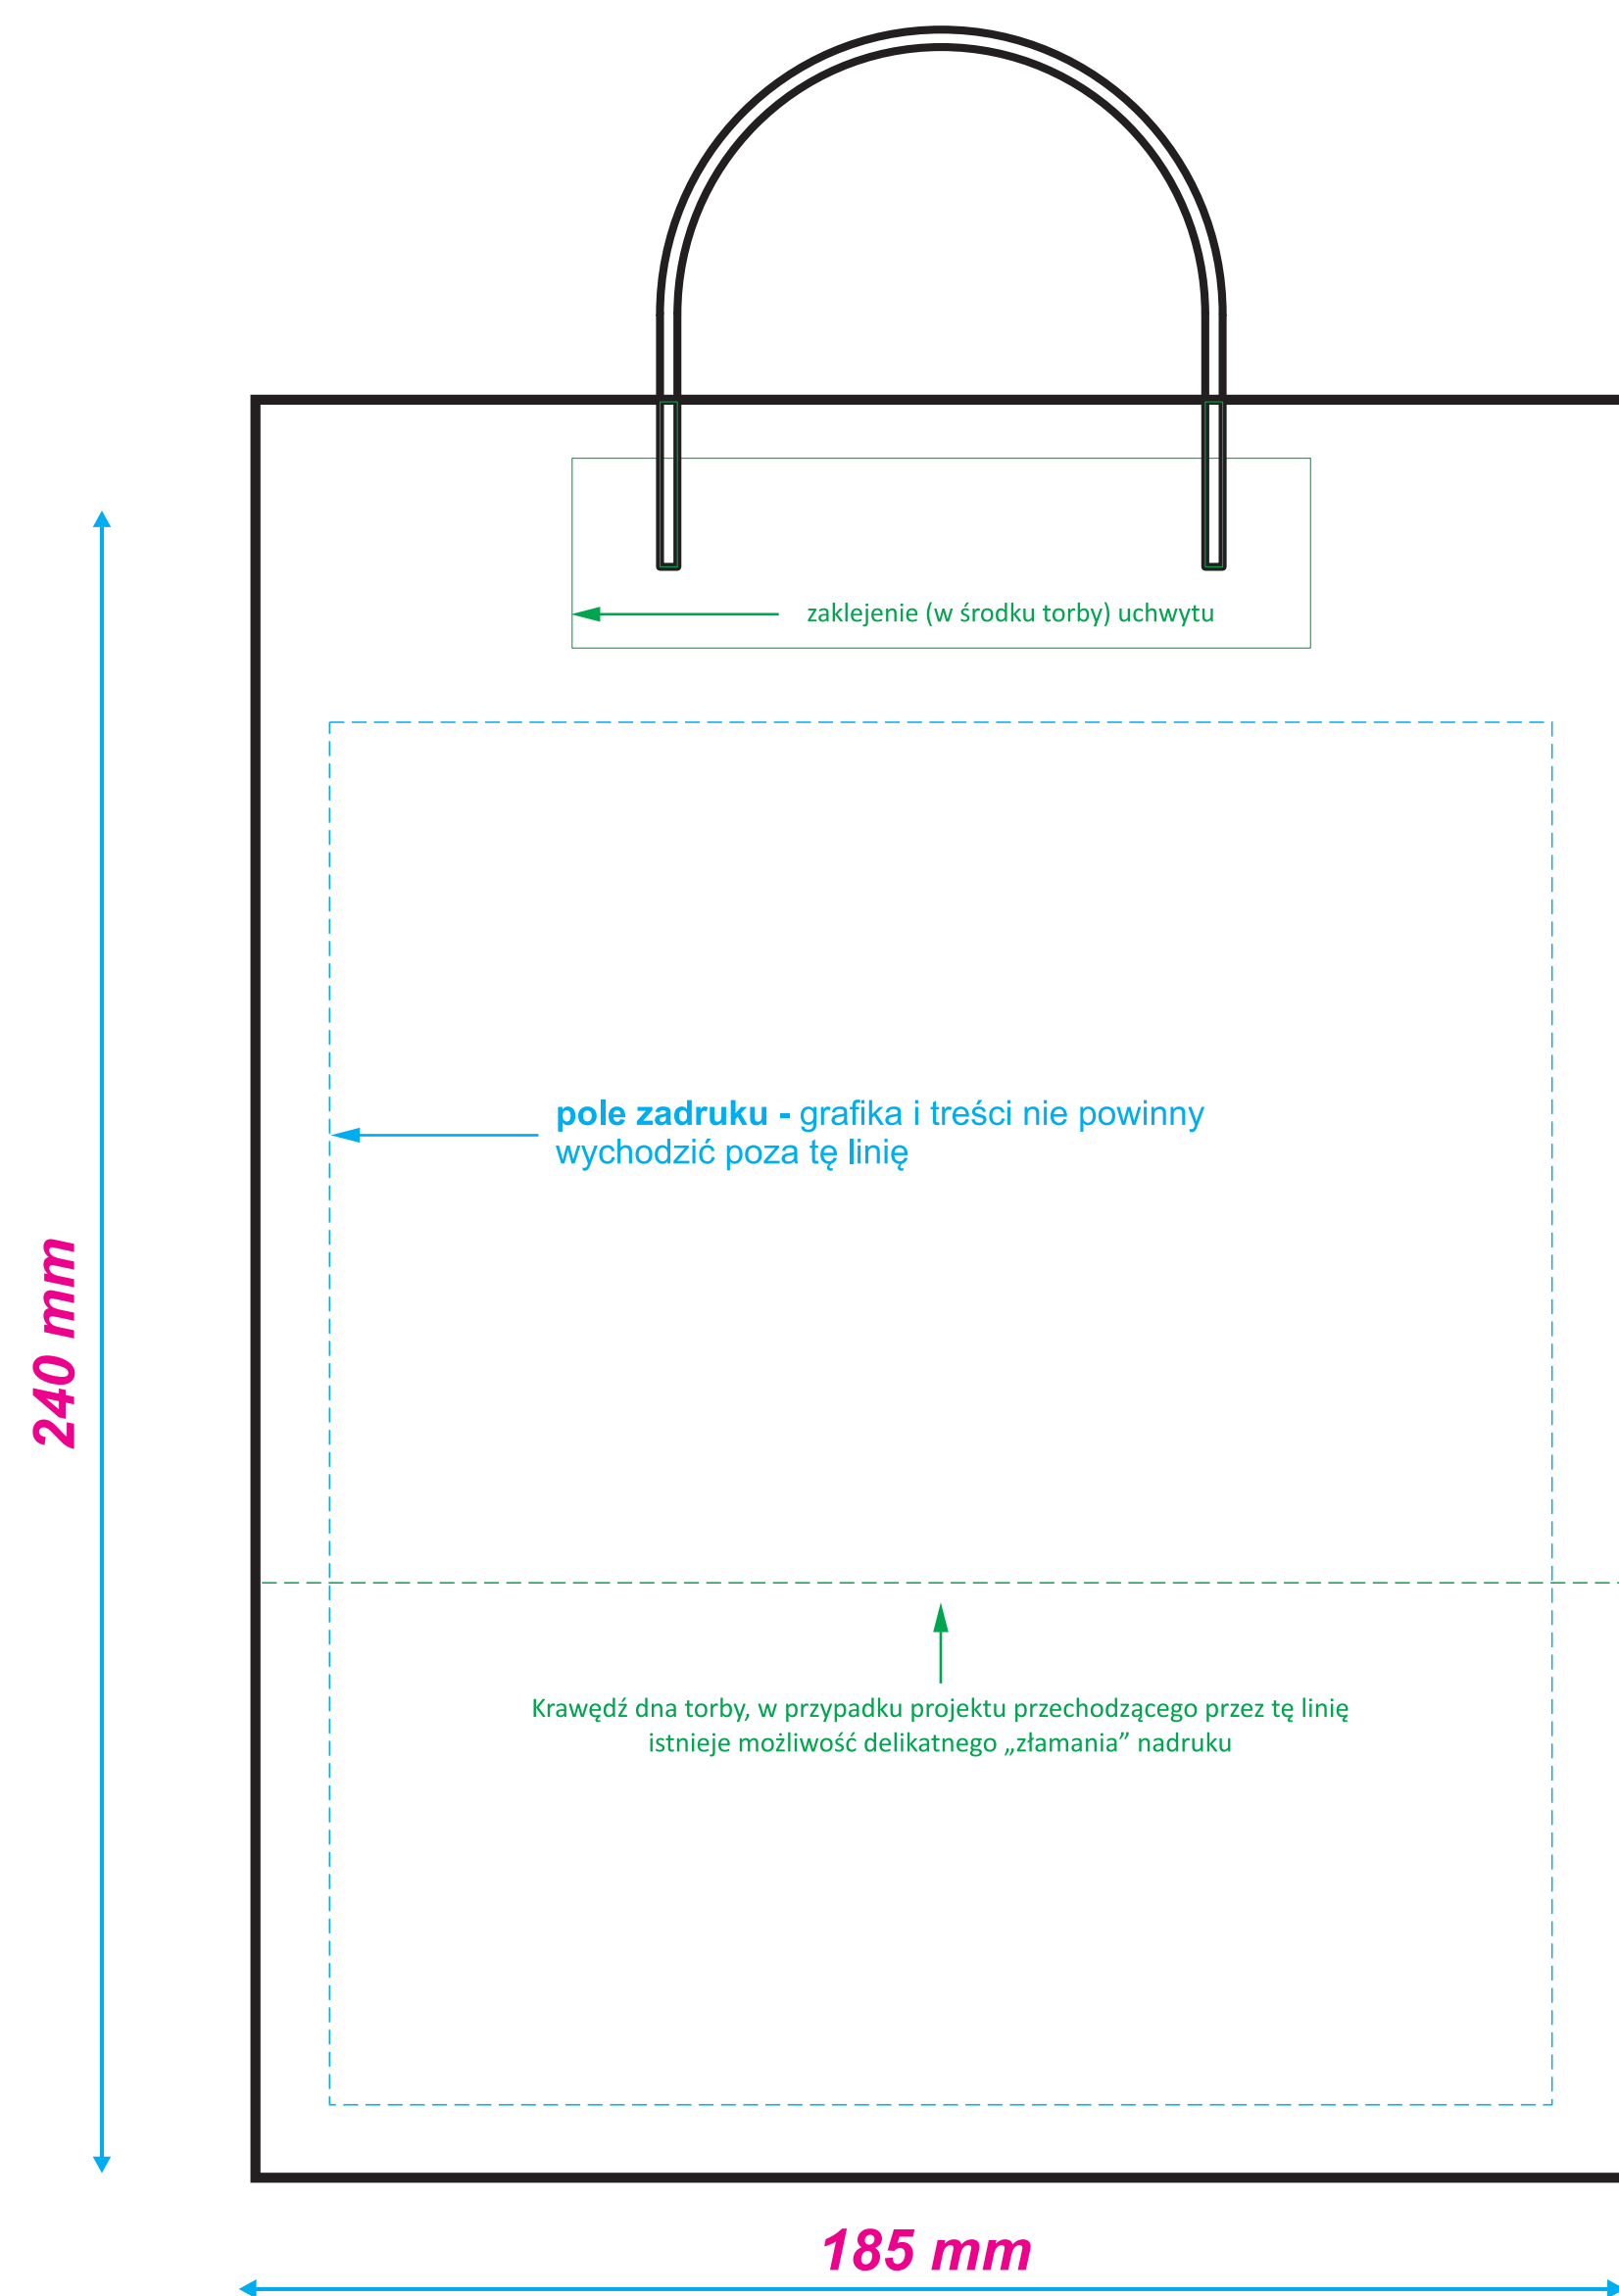

Torba papierowa EKO 185 x 80 x 240 mm

Projekt do druku prosimy przygotować w formacie PDF/ czcionki zakrzywione.

MATRYCE DO PRZYGOTOWANIA PROJEKTU

STRONA 1

STRONA 2

Poglądowe umiejscowienie dna torby
Prosimy nie umieszczać tutaj projektu.