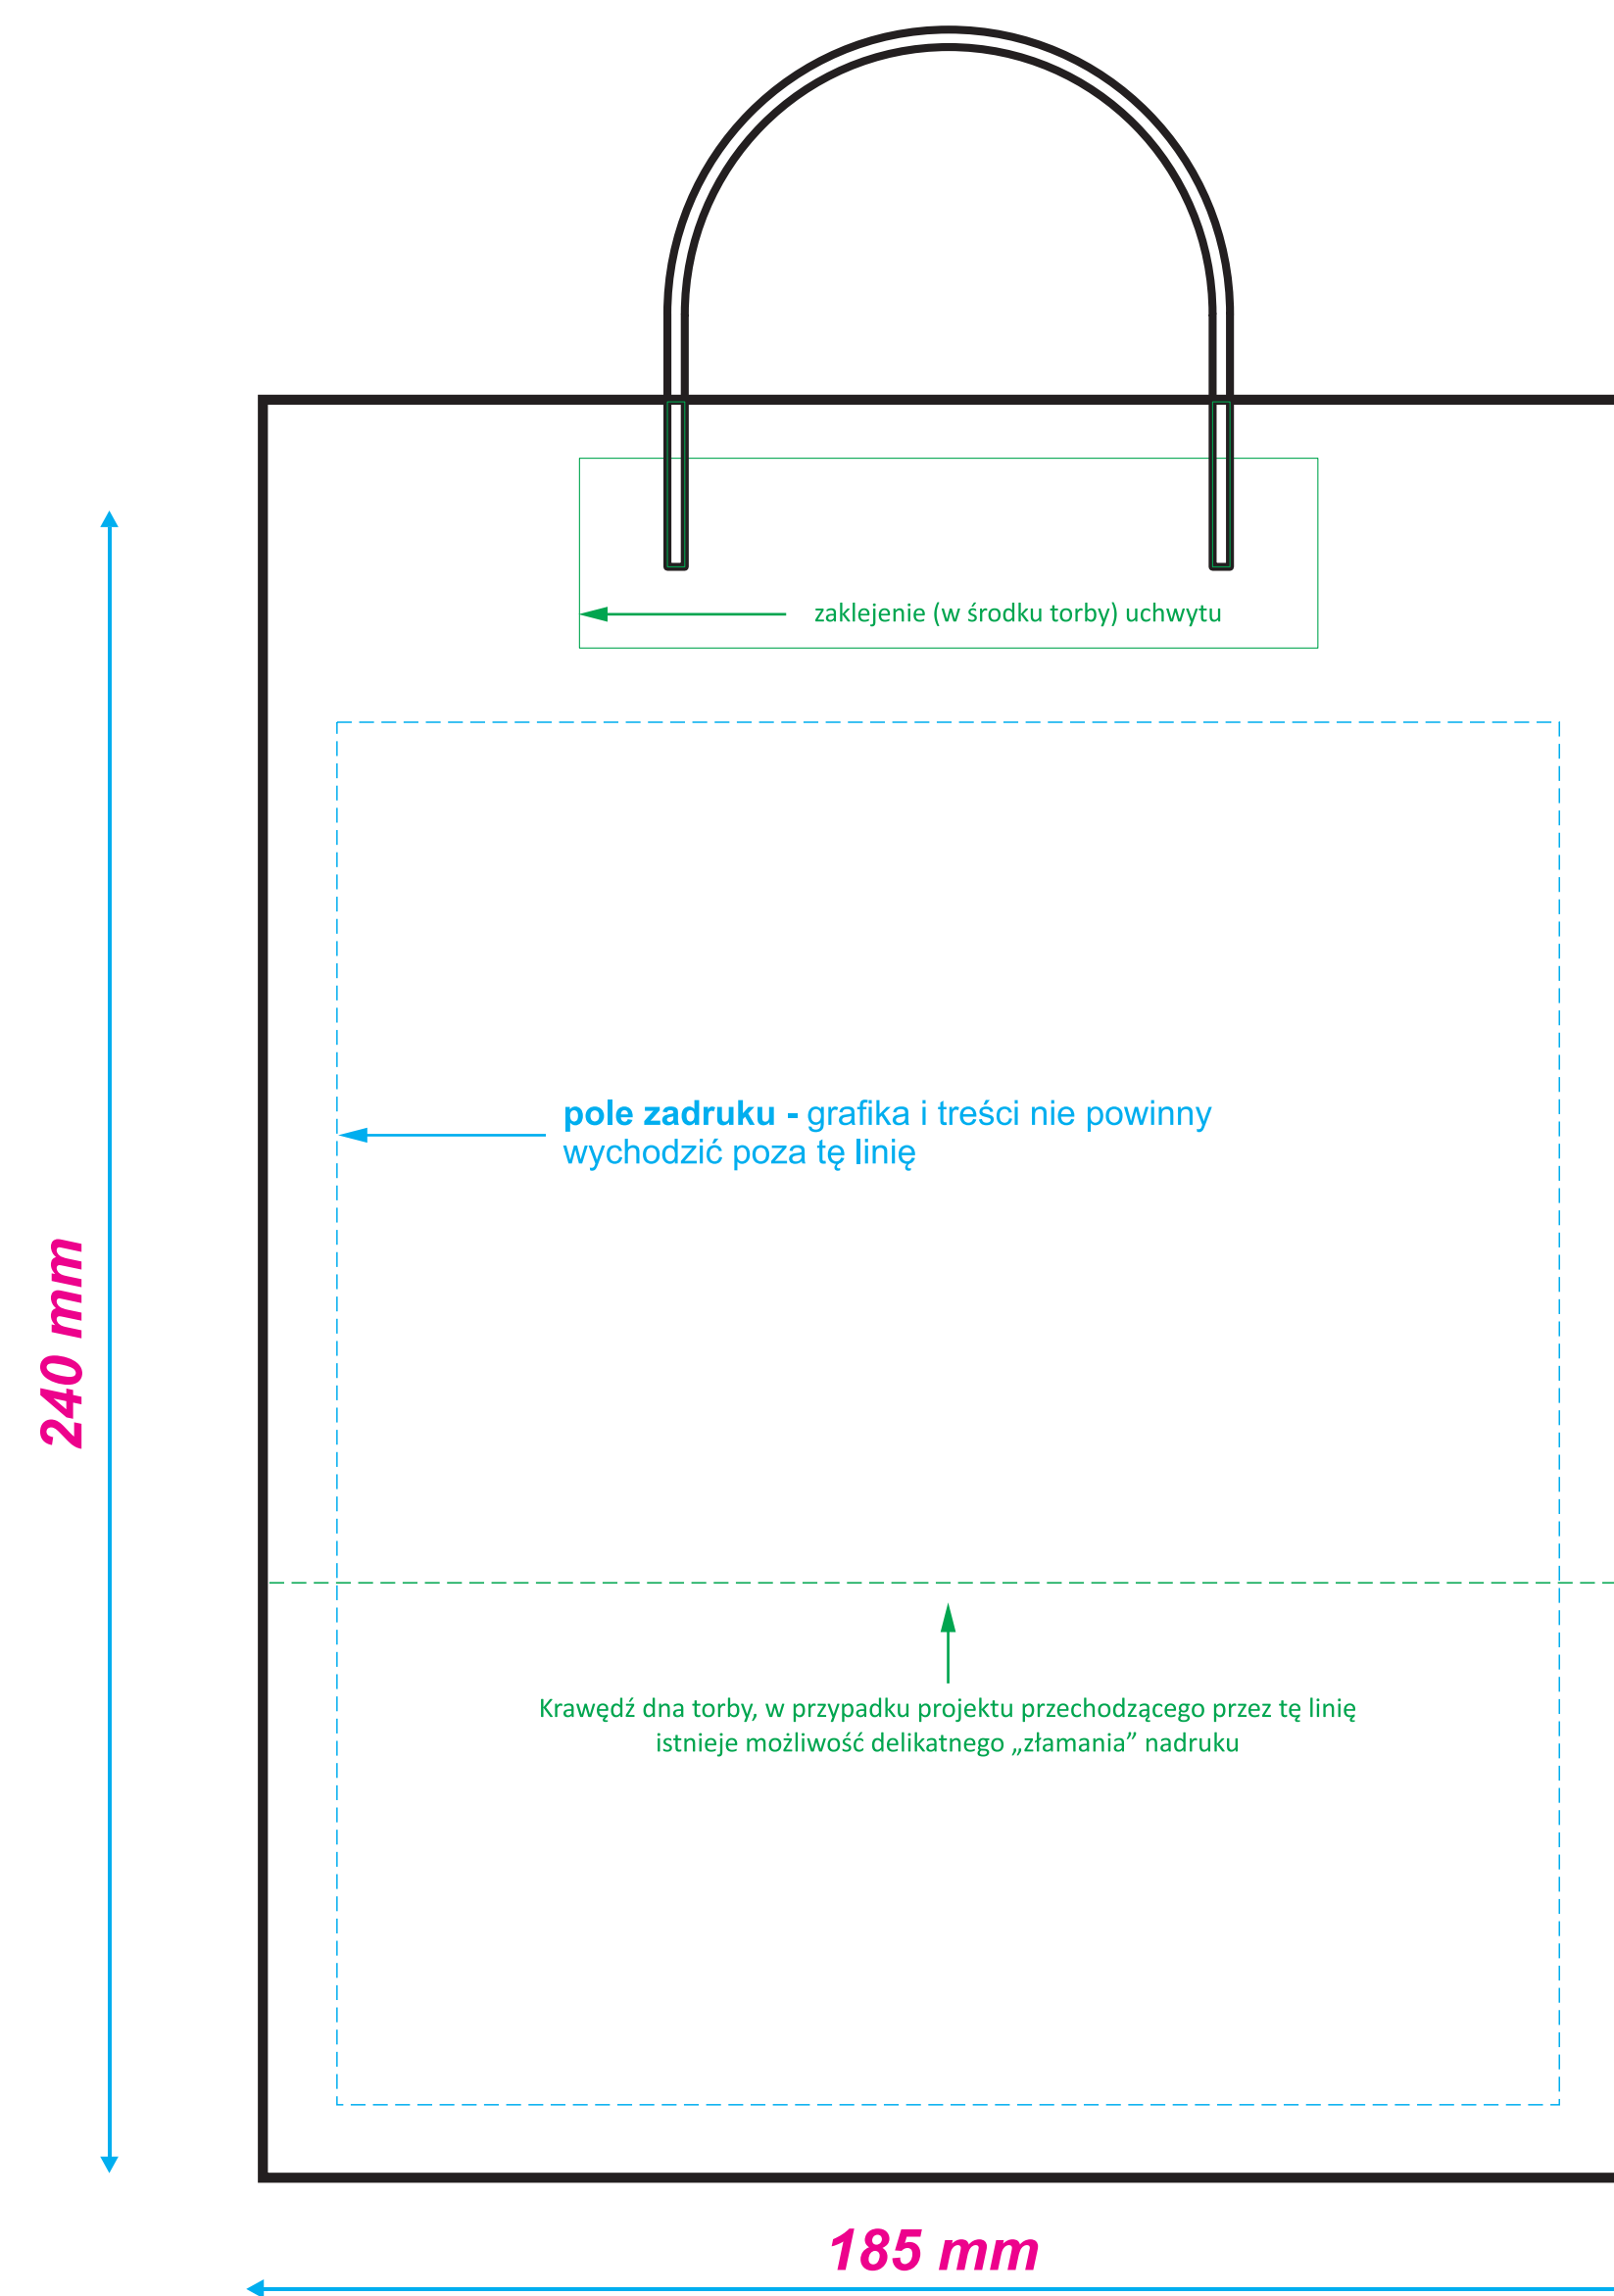

Torba papierowa EKO 185 x 80 x 240 mm

Projekt do druku prosimy przygotować w formacie PDF/ czcionki zakrzywione.

MATRYCE DO PRZYGOTOWANIA PROJEKTU

STRONA 1

STRONA 2

Poglądowe umiejscowienie dna torby
Prosimy nie umieszczać tutaj projektu.