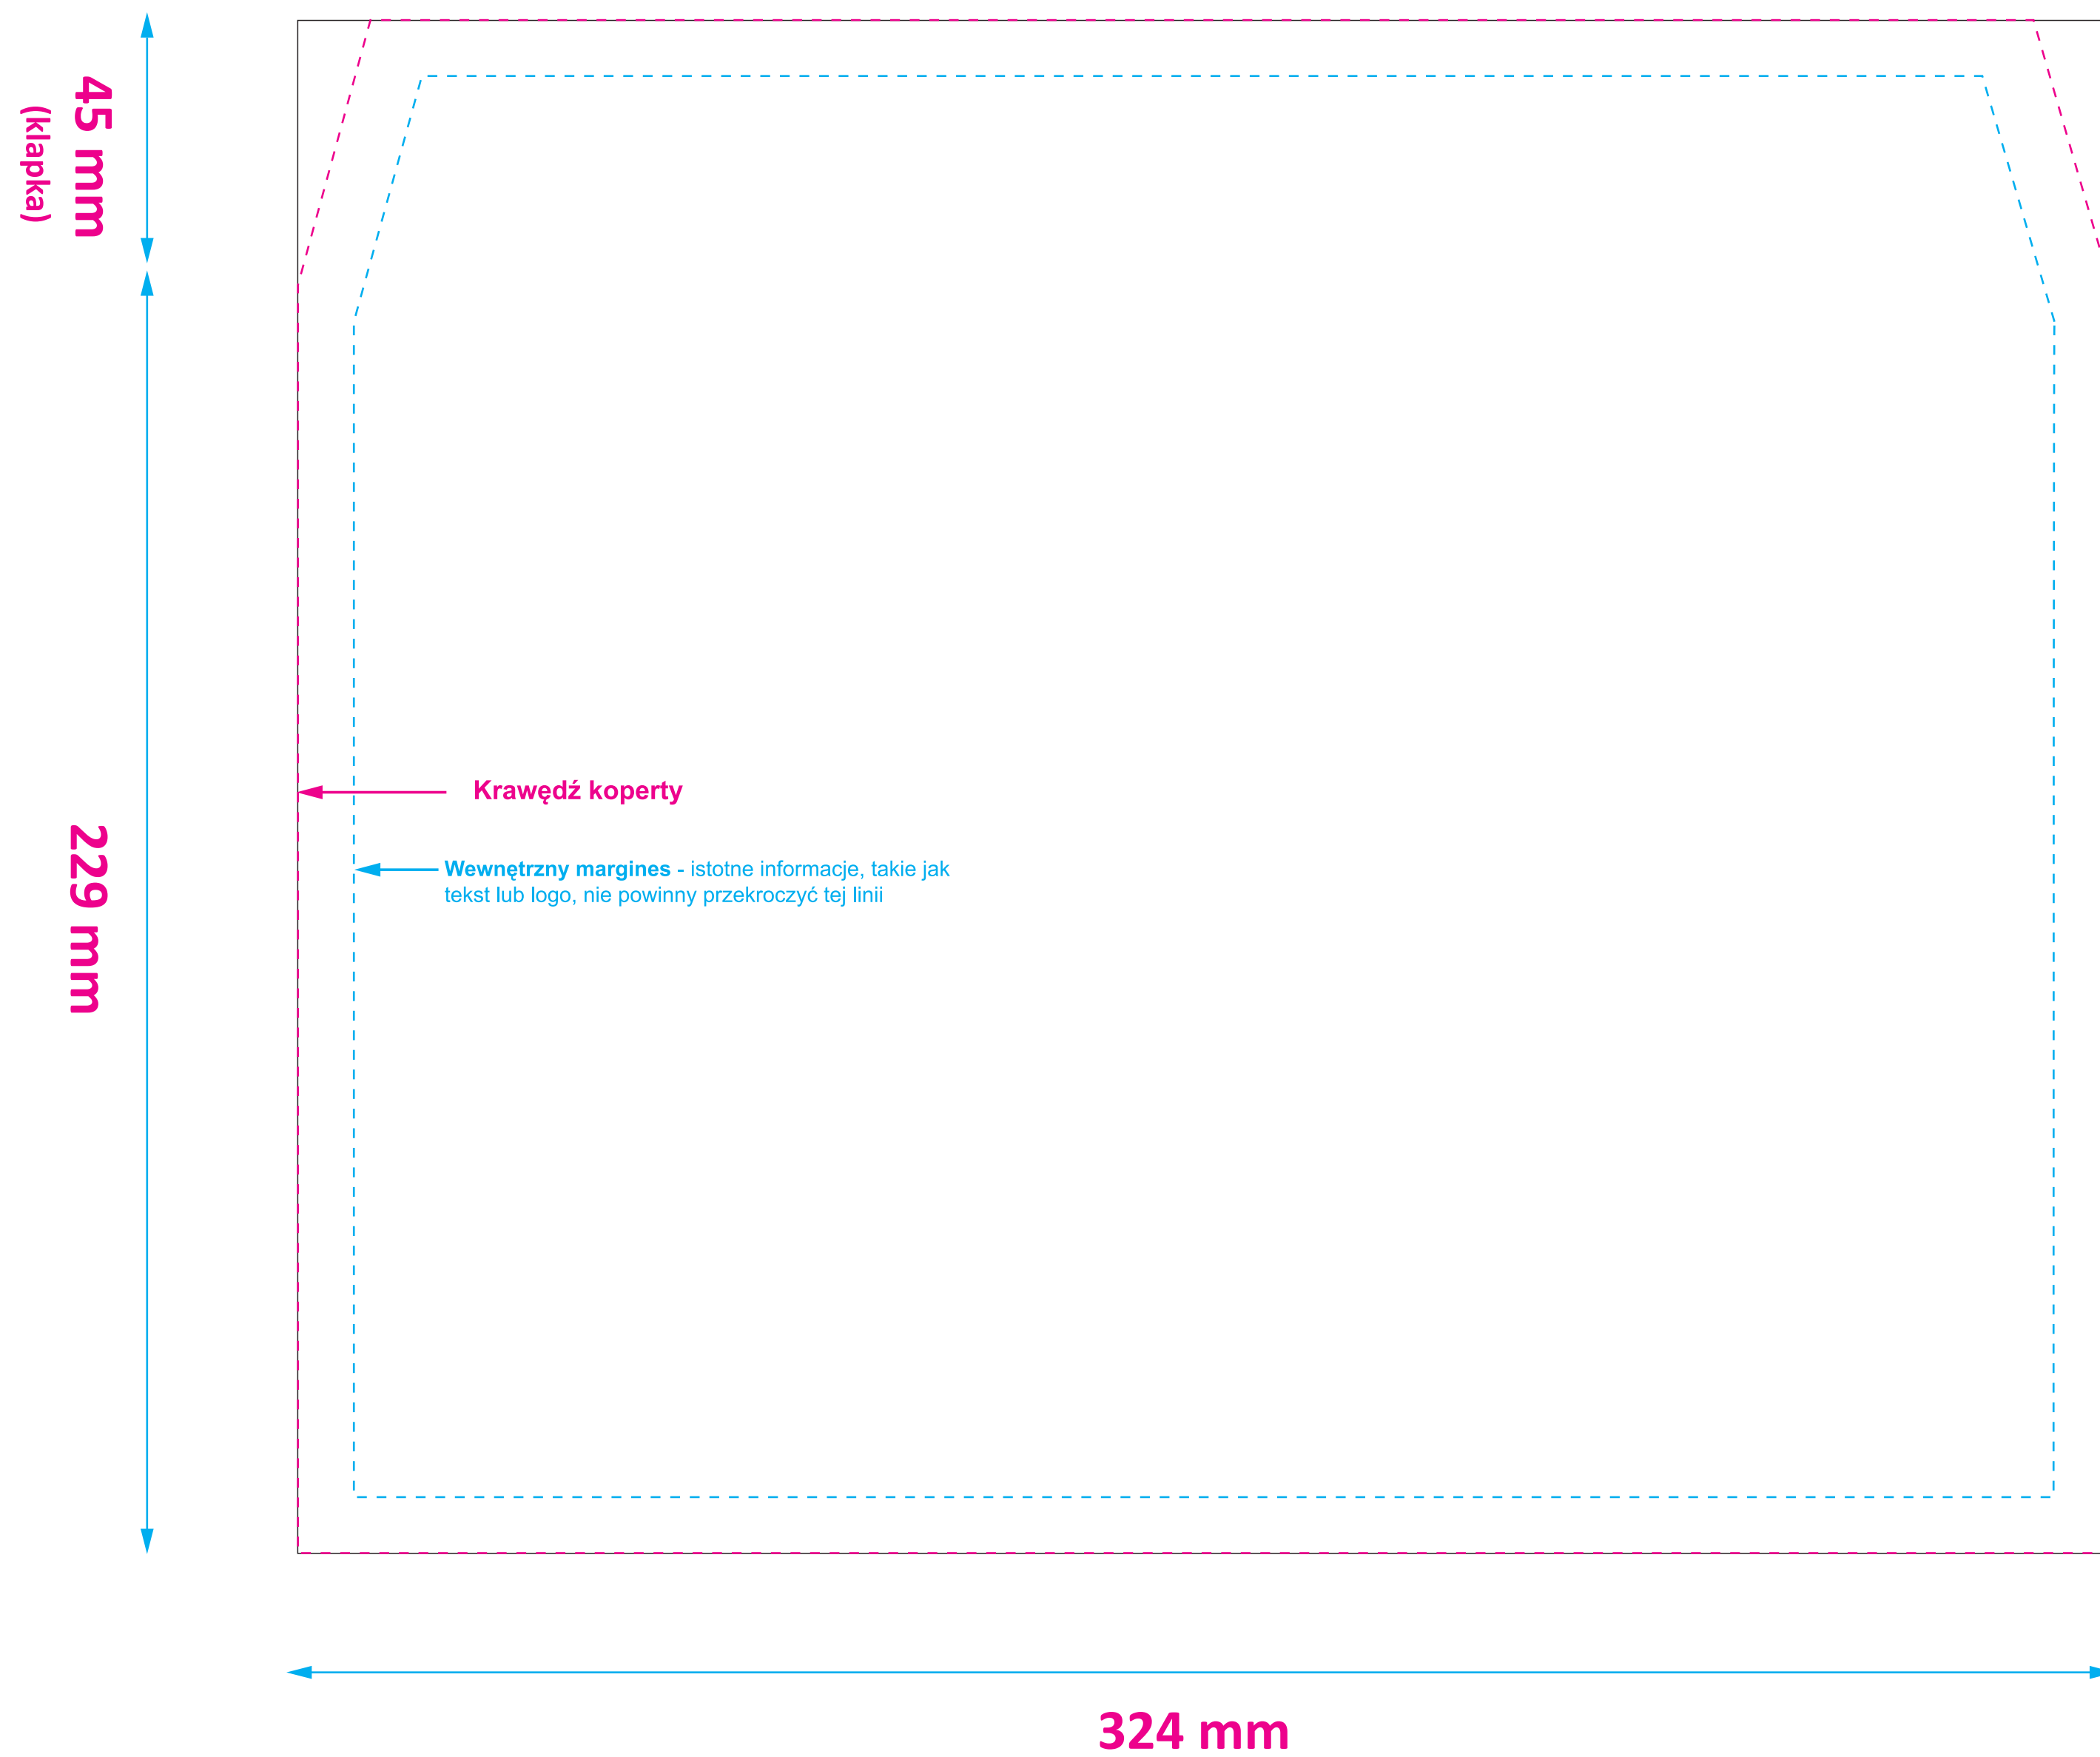

Koperta C4 (324x229 mm)

Projekt należy przygotować 1do1 (bez spadów)

W projekcie do druku prosimy usunąć linie matrycy (ew. można poglądowo dodać drugi projekt z liniami)

Projekt do druku prosimy przygotować w formacie PDF / czcionki zakrzywione

(AWERS)

(REWERS)