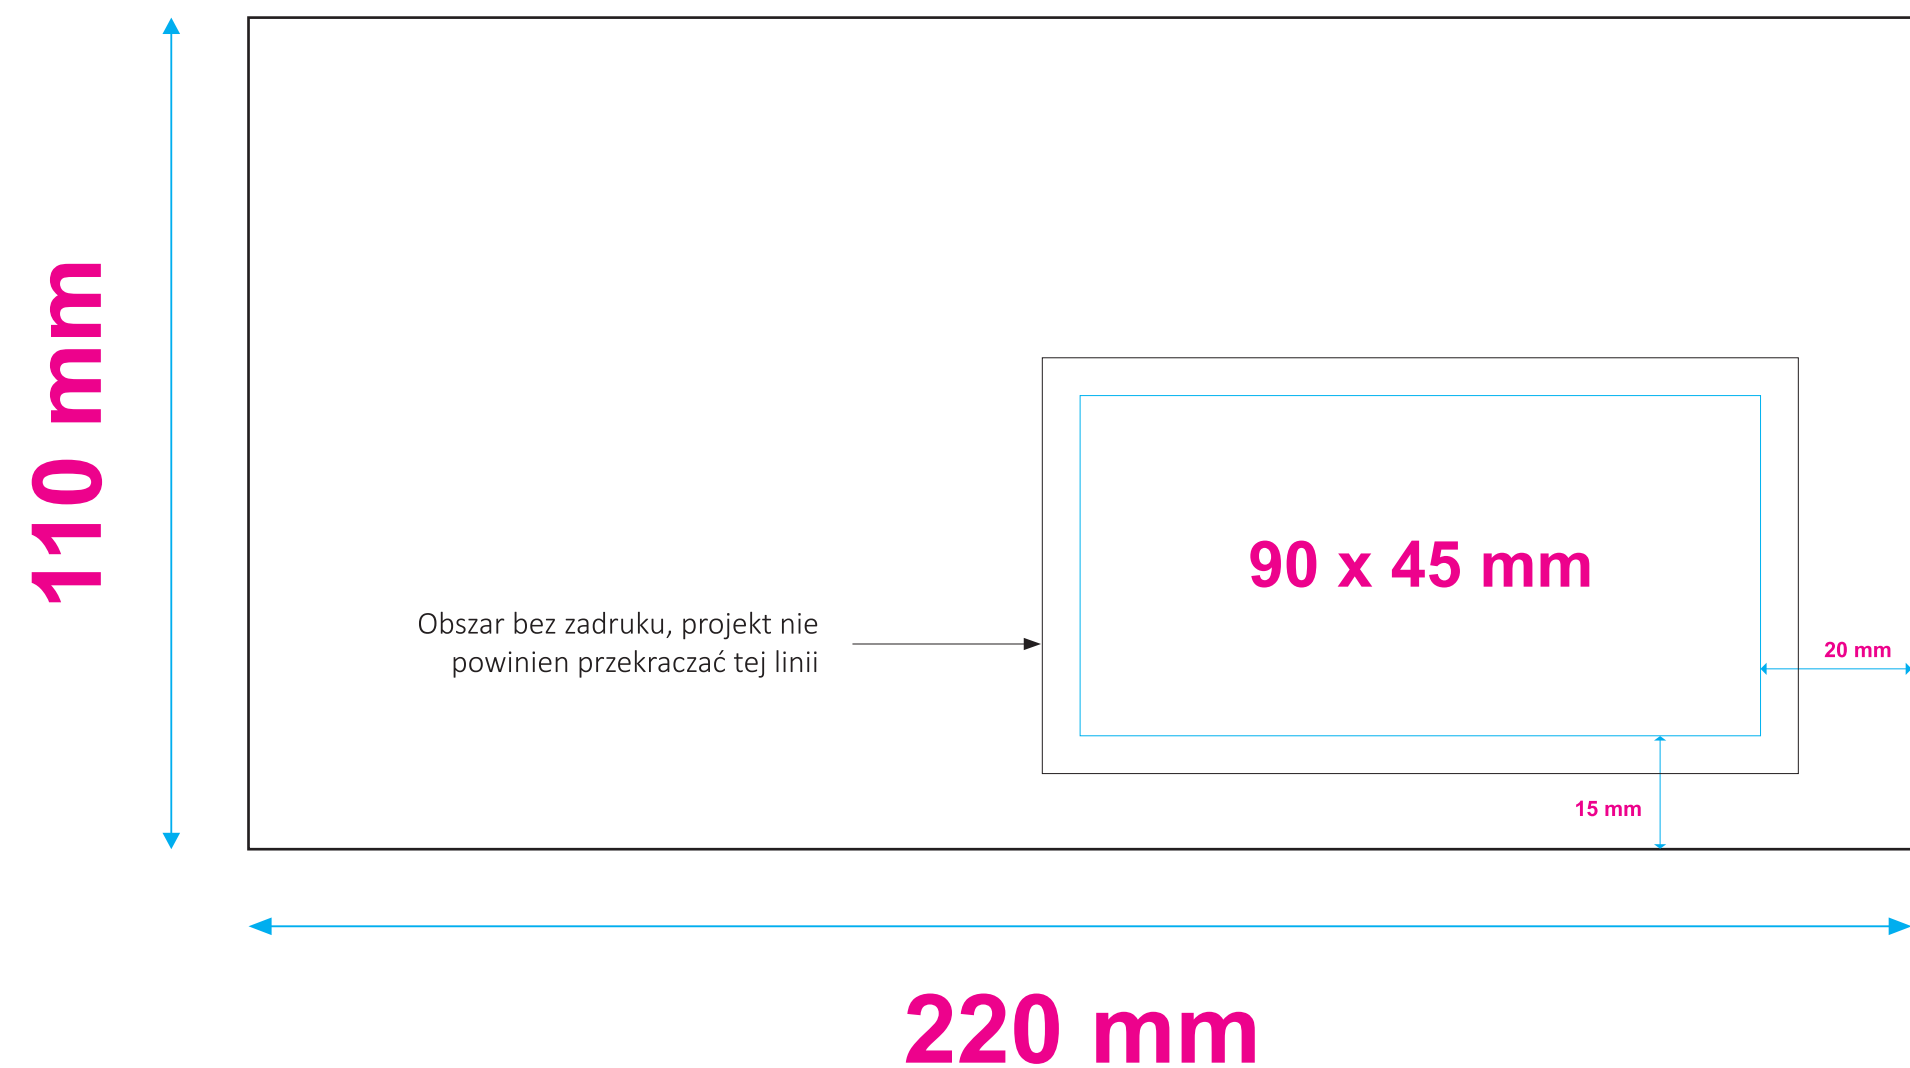

## Szablon koperty DL okno prawe (AWERS)

Projekt należy przygotować 1do1 (bez spadów)

W projekcie do druku prosimy usunąć linie matrycy (ew. można poglądowo dodać drugi projekt z liniami)

Projekt do druku prosimy przygotować w formacie PDF / czcionki zakrzywione

## Szablon koperty DL okno prawe (REWERS)