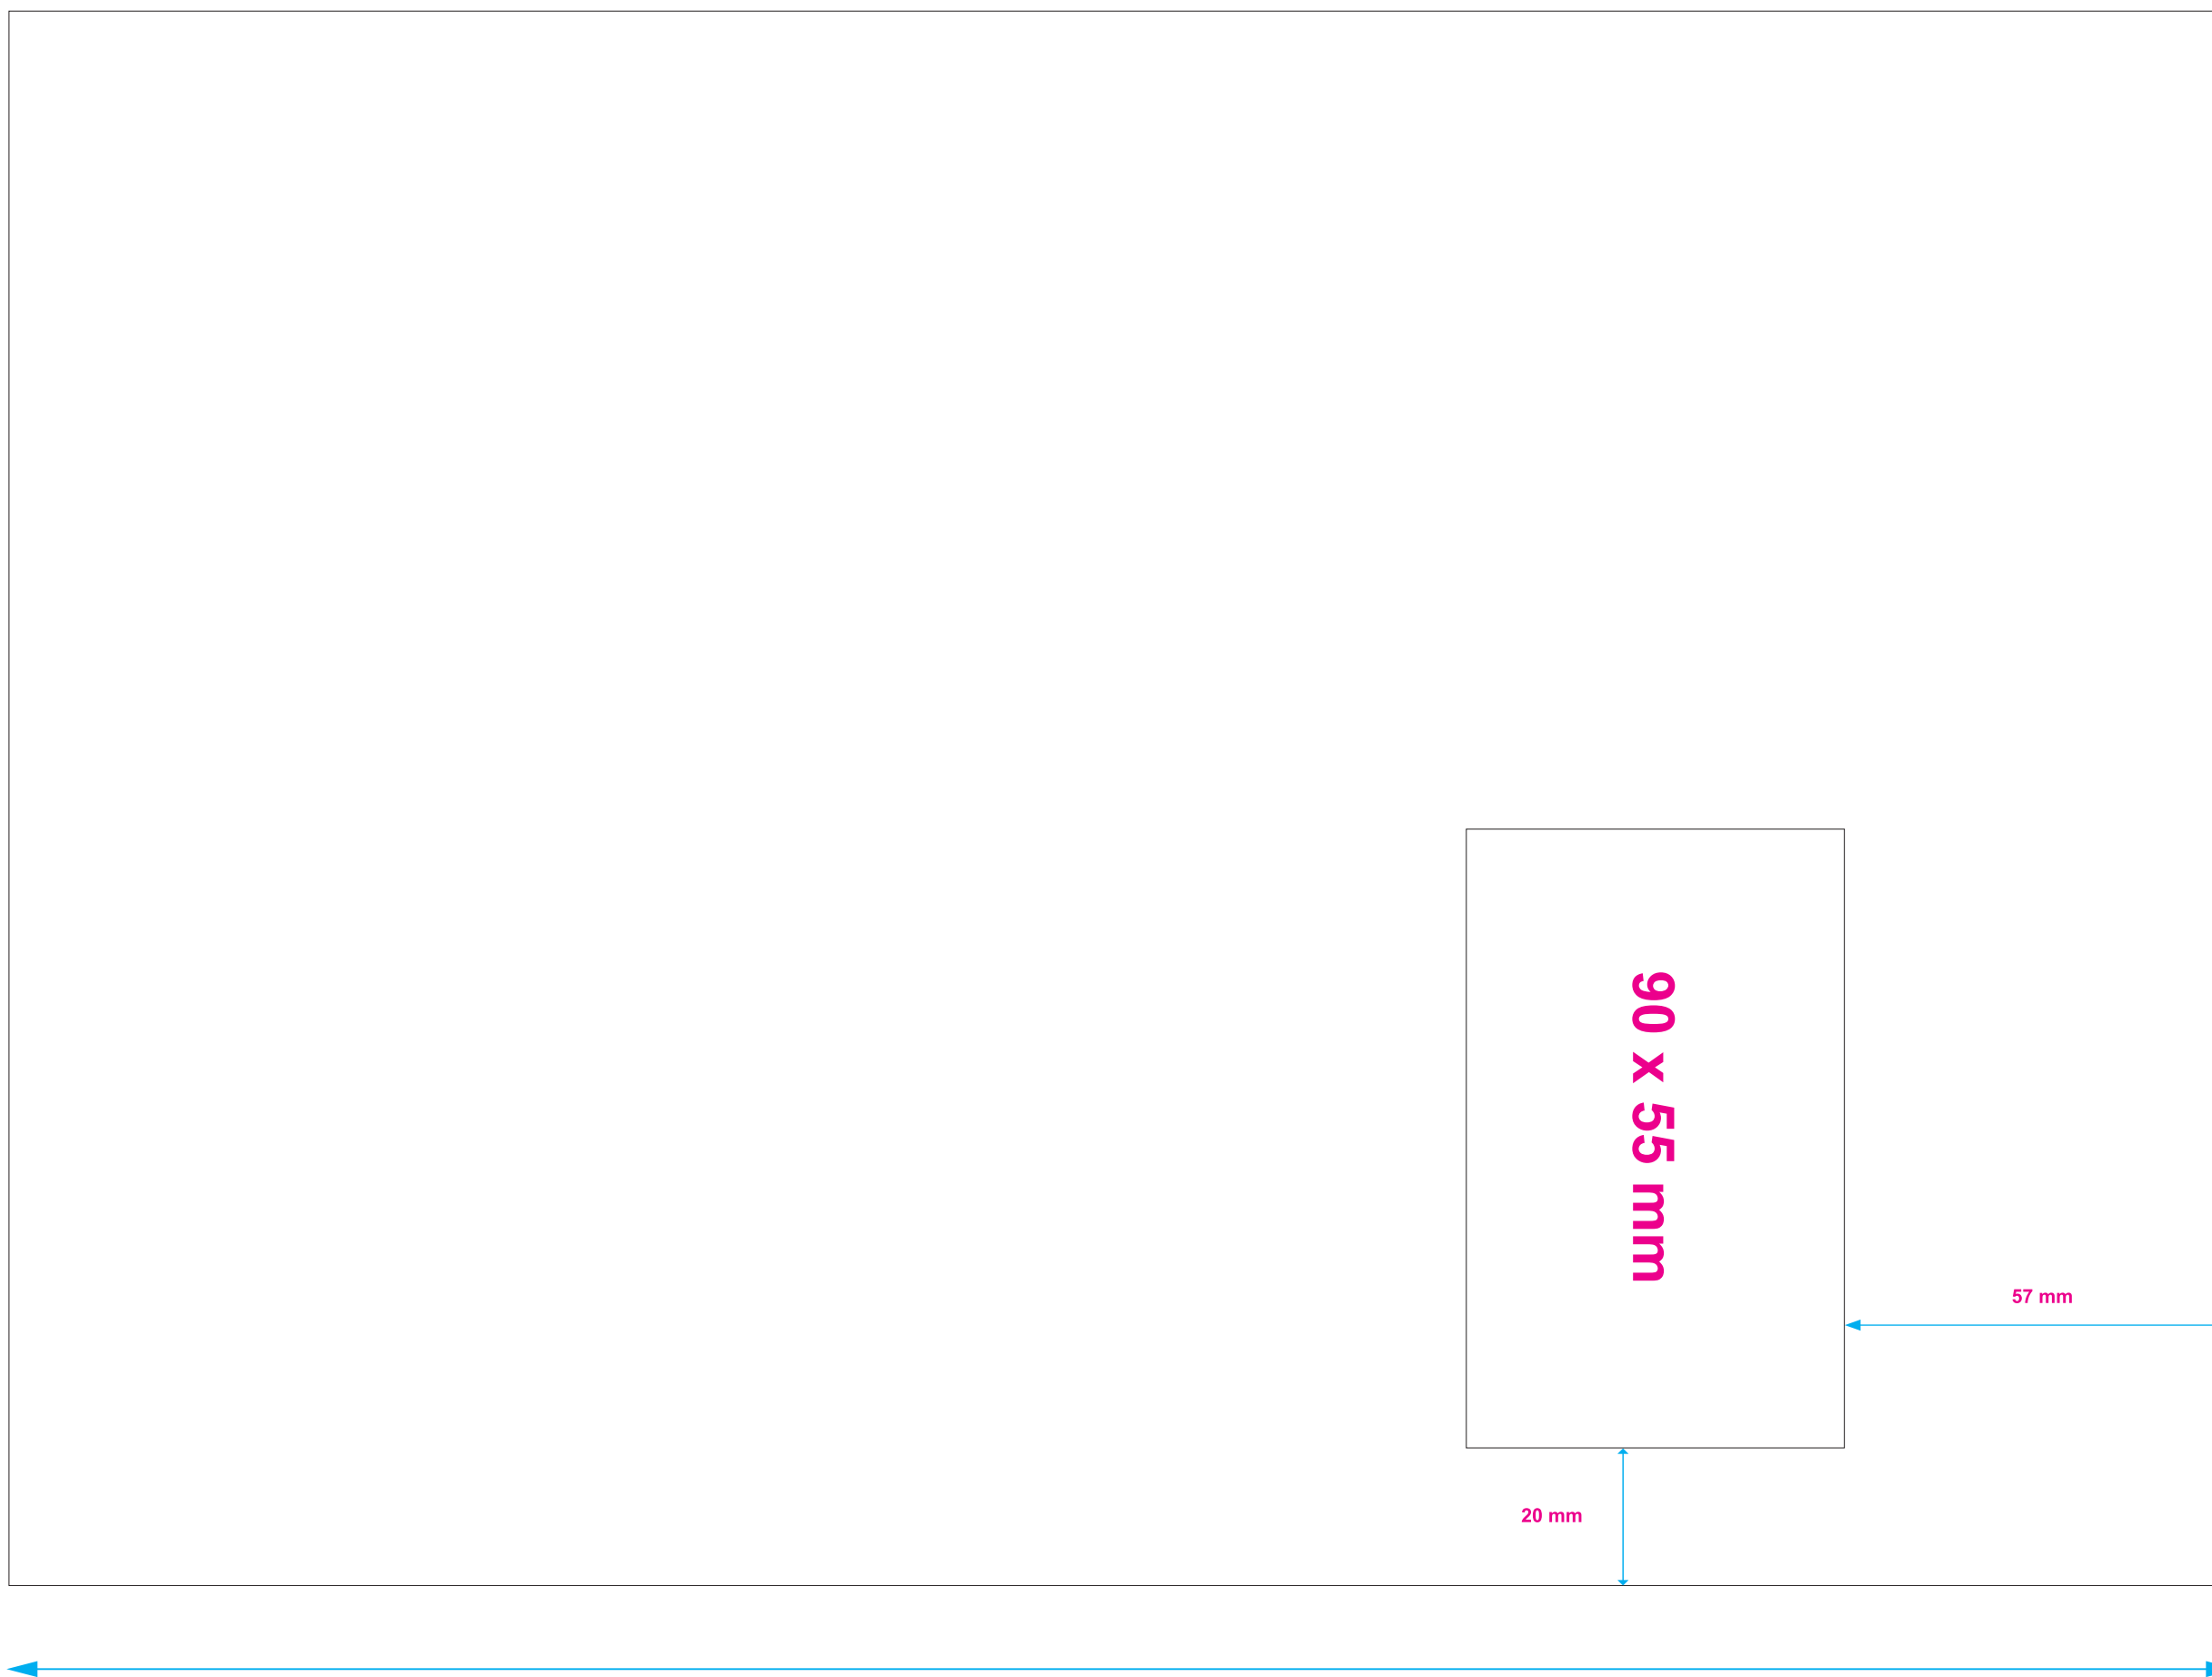

Szablon koperty C4 okno prawe

Projekt należy przygotować 1do1 (bez spadów) / **Prosimy usunąć matrycę**

Projekt do druku prosimy przygotować w formacie PDF/ czcionki zakrzywione

229 mm

Zamknięcie

324 mm